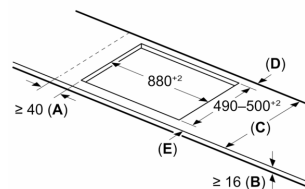

Technical data

Nome/família do produto: Disco/queimador vitrocerâmica
Tipo de construção: Encastrar
Fonte de energia: Eletricidade
Secção de planos de cozedura/tampos apenas para aparelhos
independentes: 5
Medidas do nicho para instalação: 51 x 880-880 x 490-500 mm
Largura: 918 mm
Dimensões do produto: 51 x 918 x 522 mm
Dimensões do produto embalado: 126 x 1073 x 608 mm
Peso líquido: 17.2 kg
Peso bruto: 21.0 kg
Indicador de calor residual: Separado
Localização do painel de controlo: Parte frontal da placa
Material de superfície básico: Vidro
Cor da superfície: Preto
Comprimento do cabo de alimentação eléctrica: 100.0 cm
Código EAN: 4242005394098
Voltagem: 220-240 V
Frequência: 50; 60 Hz

Instalação

- Dimensões do produto (AxLxP mm): 51 x 918 x 522
- Dimensões do nicho para a instalação (AxLxP mm) : 51 x 880 x (490 - 500)
- Espessura mínima da bancada: 16 mm
- Potência de ligação: 11.1 kW
- Potência máxima regulável: se necessário, limite a potência máxima (dependendo da proteção dos fusíveis da instalação elétrica).

**Serie 6, Placa de indução, 90 cm,
Preto, Instalação na superfície sem
moldura
PIV931HC1E**

Medidas em mm

Medidas em mm

A: Distância mín. desde o nicho da placa até à parede

B: O espaço livre entre a superfície da bancada e a parte superior da frente do forno deve ser de 30 mm