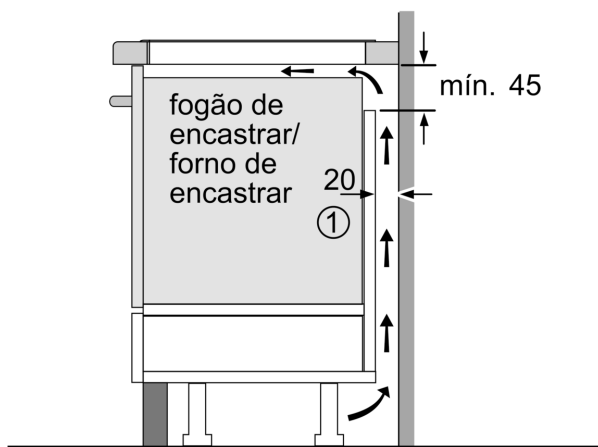

A: Profundidade de encaixe

① É necessário prever um espaço para ventilação.

Medidas em mm