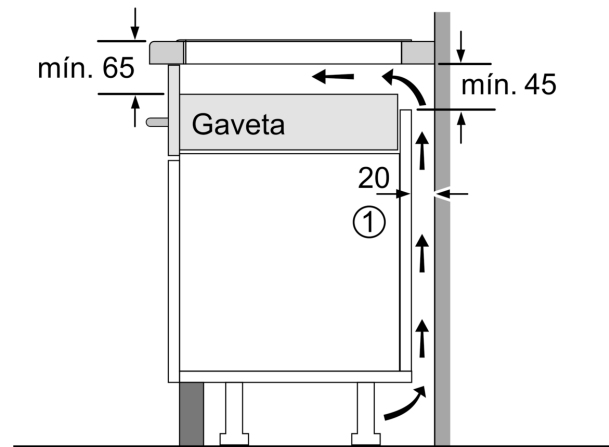

① Espaço para ventilação tem de estar previsto.

Medidas em mm