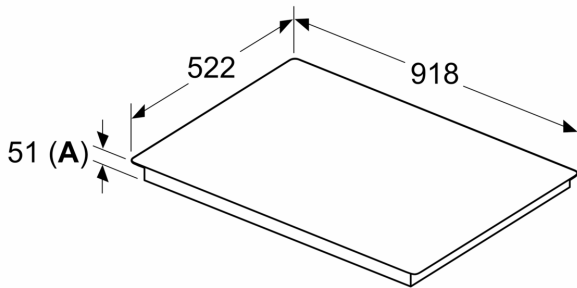

**Serie 6, Placa de indução, 90 cm,
Preto, Instalação na superfície sem
moldura
PIV931HC1E**

Medidas em mm