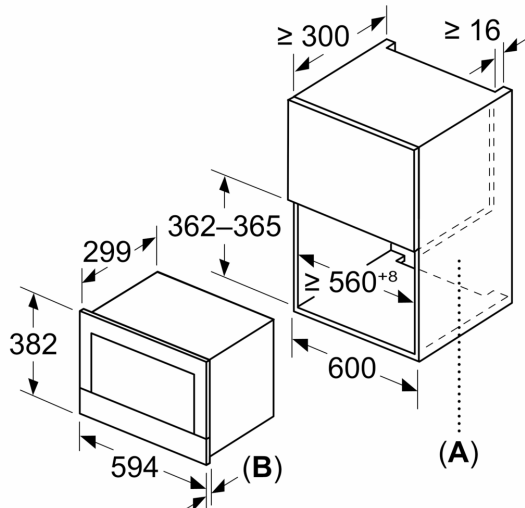

**Serie 8, Micro-ondas integrável,
Preto
BFL7221B1**

Medidas em mm

A: Parede traseira aberta
B: 19,5 mm

Medidas em mm