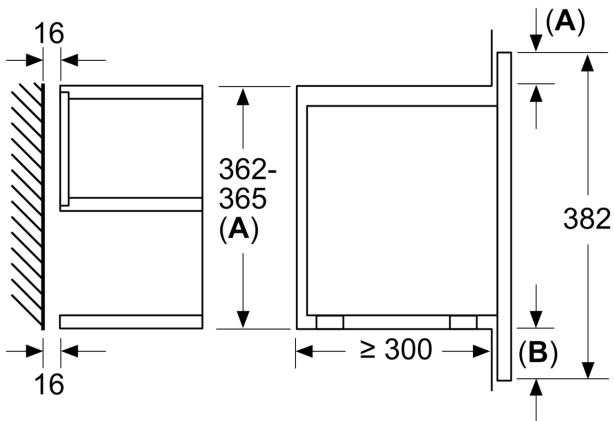

Segurança e ambiente:

- Tecla de início/fim, Interruptor contacto da porta
- Turbina de arrefecimento

Informação técnica:

- Comprimento cabo elétrico: 175 cm
- Potência de ligação 1.22 kW
- Tensão nominal: 220 - 240 V
- Instalação em Integrável em armário superior de 60 cm de largura (mínimo 30 cm profundidade), armário superior

Medidas:

- Dimensões do aparelho (AxLxP): 382 x 594 x 318 mm
- Dimensões do nicho (AxLxP): 362-382 x 560-568 x 300 mm
- "Por favor consulte o esquema técnico de instalação"

**Serie 8, Micro-ondas integrável,
Preto
BFL7221B1**

Medidas em mm

A: Parede traseira aberta
B: 19,5 mm

Medidas em mm

A: Parede traseira aberta
B: 19,5 mm

Medidas em mm

A: Saliência em cima:
Nicho 362: 6 mm
Nicho 365: 3 mm
B: Saliência em baixo: 14 mm