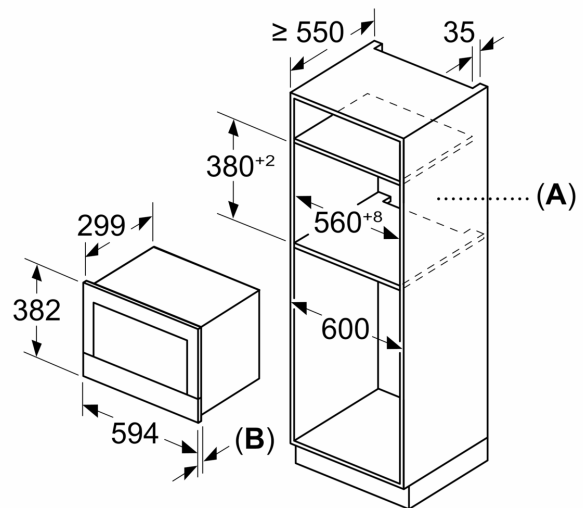

Segurança e ambiente:

- Tecla de início/fim, Interruptor contacto da porta
- Turbina de arrefecimento

Informação técnica:

- Comprimento cabo elétrico: 175 cm
- Potência de ligação 1.22 kW
- Tensão nominal: 220 - 240 V
- Instalação em Integrável em armário superior de 60 cm de largura (mínimo 30 cm profundidade), armário superior

Medidas:

- Dimensões do aparelho (AxLxP): 382 x 594 x 318 mm
- Dimensões do nicho (AxLxP): 362-382 x 560-568 x 300 mm
- "Por favor consulte o esquema técnico de instalação"

**Serie 8, Micro-ondas integrável,
Preto
BFL7221B1**

Medidas em mm

A: Parede traseira aberta
B: 19,5 mm

Medidas em mm

A: Parede traseira aberta
B: 19,5 mm

Medidas em mm

A: Saliência em cima:
Nicho 362: 6 mm
Nicho 365: 3 mm
B: Saliência em baixo: 14 mm