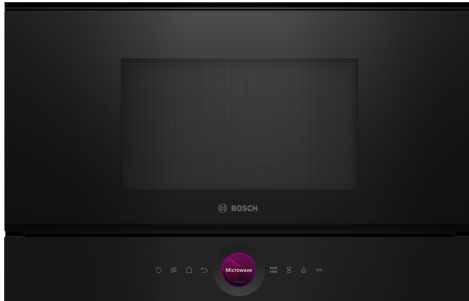

**Serie 8, Micro-ondas integrável,
Preto
BFL7221B1**

Acessórios opcionais

HEZ6UCC0 :
HEZG9AS00S Adaptador

O micro-ondas de 38cm. Tecnologia Inverter: potência constante do micro-ondas para um aquecimento gradual dos alimentos. Função Boost: aquecimento rápido e fácil.

- **Anel de Controlo Digital:** a forma simples e inovadora de seleccionar as definições do forno.
- **AutoPilot 7:** cada prato é um sucesso perfeito, graças a 7 programas automáticos predefinidos.
- **Assistente de Limpeza:** menos esforço de limpeza

Technical data

Funções adicionais: Apenas micro-ondas
Tipo de controlo: Electrónicos
Dimensões do produto: 382 x 594 x 318 mm
Dimensões da cavidade: 230 x 350 x 270 mm
Comprimento do cabo de alimentação eléctrica: 175.0 cm
Peso líquido: 17.0 kg
Peso bruto: 18.9 kg
Código EAN: 4242005319985
Max. nível de potência de micro-ondas: 900 W
Potência da ligação: 1220 W
Corrente: 10 A
Voltagem: 220-240 V
Frequência: 50; 60 Hz
Tipo de ficha: Ficha Schuko/Gardy c/ terra

Serie 8, Micro-ondas integrável, Preto BFL7221B1

O micro-ondas de 38cm. Tecnologia Inverter: potência constante do micro-ondas para um aquecimento gradual dos alimentos. Função Boost: aquecimento rápido e fácil.