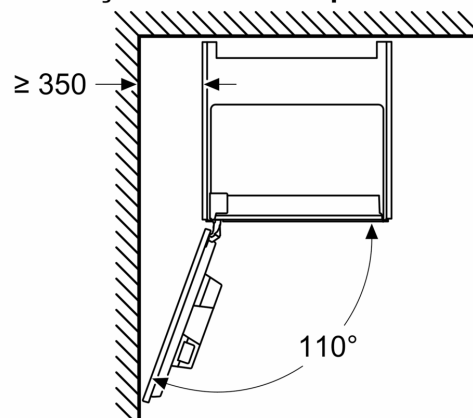

Medidas em mm

A: 7,5 mm

Medidas em mm

Recipientes de feijão e água são removidos pela frente
Altura de instalação recomendada: 950–1450 mm

Medidas em mm

Recipientes de feijão e água são removidos pela frente
Altura de instalação recomendada: 950–1450 mm

Medidas em mm

Instalação do canto esquerdo

Se se utilizar o limitador de dobradiça de 92°, a distância mín. à parede é de apenas 100 mm

Medidas em mm