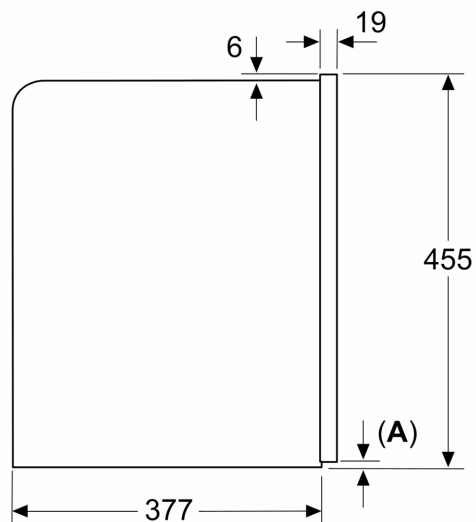

Medidas em mm

A: 7,5 mm

Medidas em mm

Recipientes de feijão e água são removidos pela frente
Altura de instalação recomendada: 950–1450 mm

Medidas em mm

Recipientes de feijão e água são removidos pela frente
Altura de instalação recomendada: 950–1450 mm