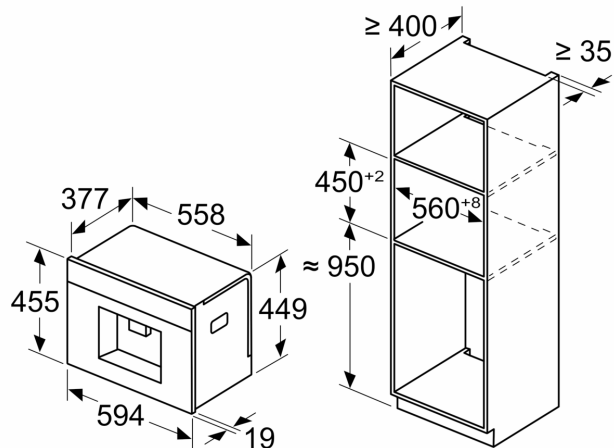

Medidas em mm

A: 7,5 mm

Medidas em mm

Recipientes de feijão e água são removidos pela frente
Altura de instalação recomendada: 950–1450 mm

Medidas em mm

Recipientes de feijão e água são removidos pela frente
Altura de instalação recomendada: 950–1450 mm

Medidas em mm

Instalação do canto esquerdo

Se se utilizar o limitador de dobradiça de 92°, a distância mín. à parede é de apenas 100 mm

Medidas em mm