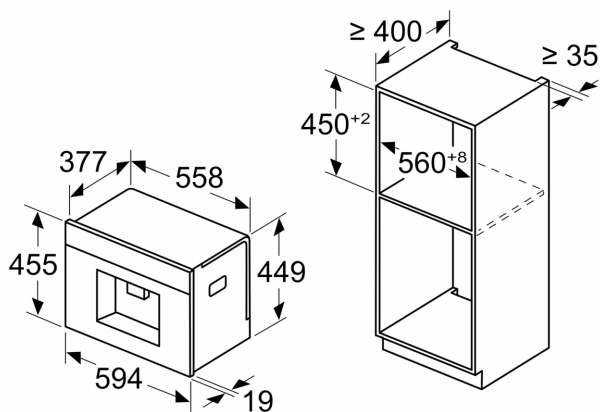

Medidas em mm

A: 7,5 mm

Medidas em mm

Recipientes de feijão e água são removidos pela frente
Altura de instalação recomendada: 950–1450 mm

Medidas em mm

Recipientes de feijão e água são removidos pela frente
Altura de instalação recomendada: 950–1450 mm