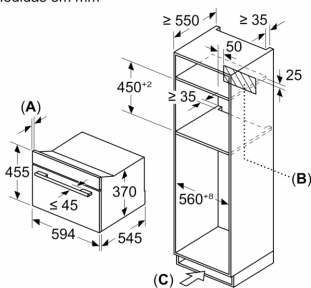

Acessórios:

- Acessórios: Tigela de vidro

Segurança e ambiente:

- Desligar automático, Tecla de início/fim, Interruptor contacto da porta
- Turbina de arrefecimento

Informação técnica:

- Comprimento cabo elétrico: 150 cm
- Potência de ligação 3.1 kW
- Tensão nominal: 220 - 240 V
- Instalação em armário superior, armário inferior

Medidas:

- Dimensões do aparelho (AxLxP): 455 x 594 x 564 mm

**Serie 8, Micro-ondas integrável, 60 x 45 cm, Preto
CEG732XB1**

Medidas em mm

A: 19,5 mm
B: ≤ 347,5 mm
C: 7,5 mm

Medidas em mm

A: 19,5 mm
B: Espaço para ligar o aparelho 300 x 200 mm

Medidas em mm

A: 19,5 mm
B: Espaço para ligar o aparelho 300 x 200 mm
C: Espaço para ventilação na base ≥ 50 cm²