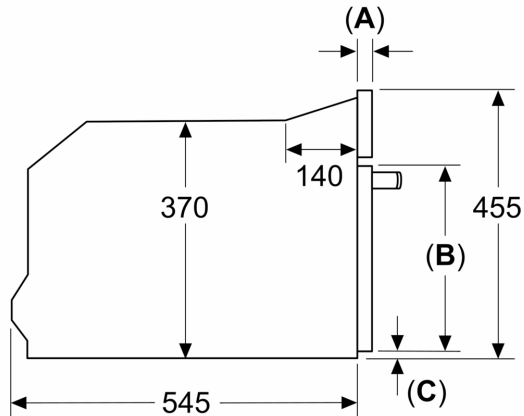

Acessórios:

- Acessórios: Tigela de vidro

Segurança e ambiente:

- Desligar automático, Tecla de início/fim, Interruptor contacto da porta
- Turbina de arrefecimento

Informação técnica:

- Comprimento cabo elétrico: 150 cm
- Potência de ligação 3.1 kW
- Tensão nominal: 220 - 240 V
- Instalação em armário superior, armário inferior

Medidas:

- Dimensões do aparelho (AxLxP): 455 x 594 x 564 mm

**Serie 8, Micro-ondas integrável, 60 x 45 cm, Preto
CEG732XB1**

Medidas em mm

A: 19,5 mm
B: ≤ 347,5 mm
C: 7,5 mm

Medidas em mm

A: 19,5 mm
B: Espaço para ligar o aparelho 300 x 200 mm

Medidas em mm

A: 19,5 mm
B: Espaço para ligar o aparelho 300 x 200 mm
C: Espaço para ventilação na base ≥ 50 cm²