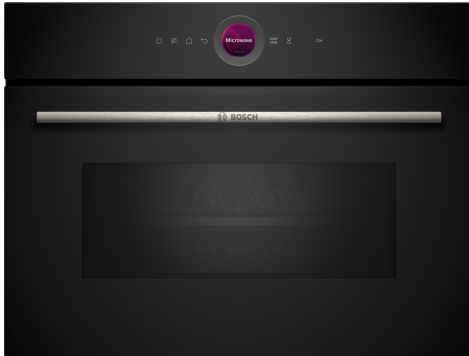

**Serie 8, Micro-ondas integrável, 60 x 45 cm, Preto
CEG732XB1**

Acessórios incluídos

1 x Tigela de vidro

Acessórios opcionais

HEZ660060 Friso para ocultar prateleira do móvel

O micro-ondas compacto de 45cm. Tecnologia Inverter: potência constante do micro-ondas para um aquecimento gradual dos alimentos. Função Boost: aquecimento rápido e fácil.

- **Anel de Controlo Digital:** a forma simples e inovadora de seleccionar as definições do forno.
- **AutoPilot 10:** qualquer prato é um sucesso graças aos 10 programas automáticos predefinidos.
- **Assistente de Limpeza:** menos esforço de limpeza

Technical data

Funções adicionais: Apenas micro-ondas
Tipo de controlo: Electrónicos
Dimensões do produto: 455 x 594 x 564 mm
Dimensões da cavidade: 245.0 x 430 x 350 mm
Comprimento do cabo de alimentação eléctrica: 150.0 cm
Peso líquido: 26.4 kg
Peso bruto: 30.6 kg
Código EAN: 4242005322718
Max. nível de potência de micro-ondas: 1000 W
Potência da ligação: 3100 W
Corrente: 16 A
Voltagem: 220-240 V
Frequência: 50 Hz
Tipo de ficha: Ficha Schuko/Gardy c/ terra
Acessórios incluídos: 1 x Tigela de vidro

Serie 8, Micro-ondas integrável, 60 x 45 cm, Preto CEG732XB1

- Dimensões do nicho (AxLxP): 450-450 x 560-560 x 550 mm
- "Por favor consulte o esquema técnico de instalação"

O micro-ondas compacto de 45cm. Tecnologia Inverter: potência constante do micro-ondas para um aquecimento gradual dos alimentos. Função Boost: aquecimento rápido e fácil.