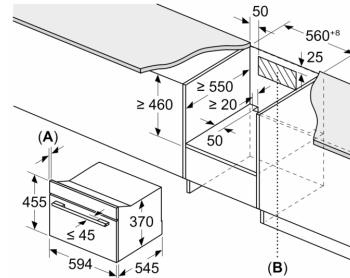

Acessórios:

- Acessórios: Tigela de vidro

Segurança e ambiente:

- Desligar automático, Tecla de início/fim, Interruptor contacto da porta
- Turbina de arrefecimento

Informação técnica:

- Comprimento cabo elétrico: 150 cm
- Potência de ligação 3.1 kW
- Tensão nominal: 220 - 240 V
- Instalação em armário superior, armário inferior

Medidas:

- Dimensões do aparelho (AxLxP): 455 x 594 x 564 mm

**Serie 8, Micro-ondas integrável, 60 x 45 cm, Preto
CEG732XB1**

Medidas em mm

A: 19,5 mm
B: ≤ 347,5 mm
C: 7,5 mm

Medidas em mm

A: 19,5 mm
B: Espaço para ligar o aparelho 300 x 200 mm

Medidas em mm

A: 19,5 mm
B: Espaço para ligar o aparelho 300 x 200 mm
C: Espaço para ventilação na base ≥ 50 cm²