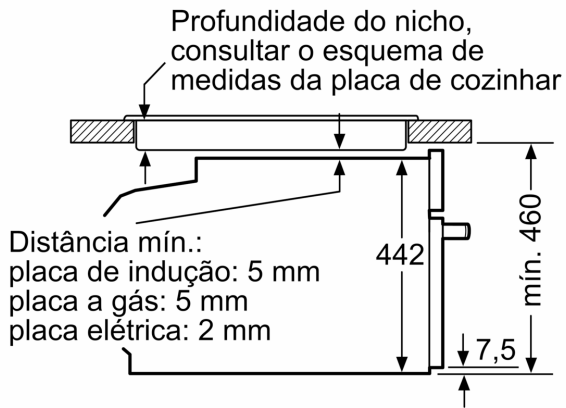

Medidas:

- Dimensões do aparelho (AxLxP): 455 x 594 x 548 mm
- Dimensões do nicho (AxLxP): 450-455 x 560-568 x 550 mm
- "Por favor consulte o esquema técnico de instalação"

**Serie 8, Forno compacto integrável,
60 x 45 cm, Preto
CBG7341B1**

Montagem de dois aparelhos sobrepostos
Renovação do ar

A: Abertura p/admissão ar $\geq 200 \text{ cm}^2$

Medidas em mm

Medidas em mm

Instalação com uma placa de cozinhar.

Medidas em mm

Se o aparelho compacto for instalado por baixo de uma placa de cozinhar, tem de ser observada a seguinte espessura da bancada (se necessário incl. estrutura inferior).

Tipo de placa	espessura mín. da bancada	
	saliente	plana à superfície
Placa de indução	42 mm	43 mm
Placa de indução de superfície integral	52 mm	53 mm
Placa a gás	32 mm	43 mm
Placa elétrica	32 mm	35 mm