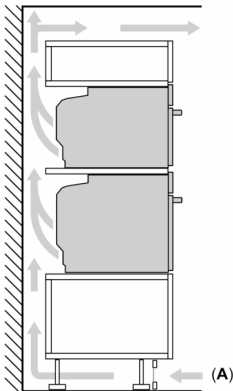

**Serie 8, Forno compacto integrável,
60 x 45 cm, Preto
CBG7341B1**

Montagem de dois aparelhos sobrepostos
Renovação do ar

A: Abertura p/admissão ar $\geq 200 \text{ cm}^2$