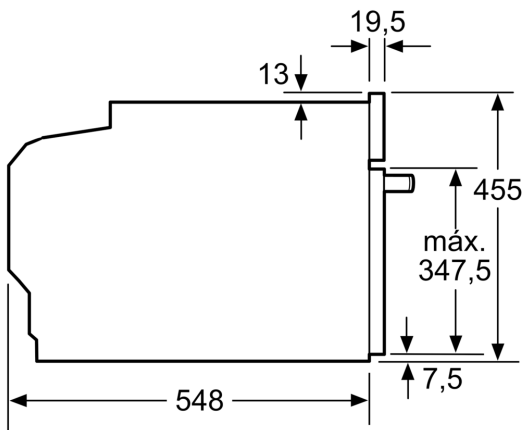

**Serie 8, Forno compacto integrável,
60 x 45 cm, Preto
CBG7341B1**

Montagem de dois aparelhos sobrepostos
Renovação do ar

A: Abertura p/admissão ar $\geq 200 \text{ cm}^2$

Medidas em mm

Medidas em mm