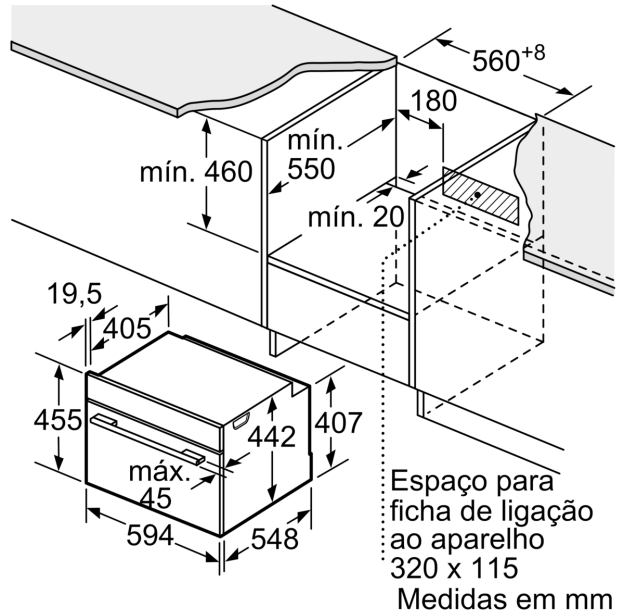

**Serie 8, Forno compacto integrável,
60 x 45 cm, Preto
CBG7341B1**

Montagem de dois aparelhos sobrepostos
Renovação do ar

A: Abertura p/admissão ar $\geq 200 \text{ cm}^2$

Medidas em mm

Medidas em mm