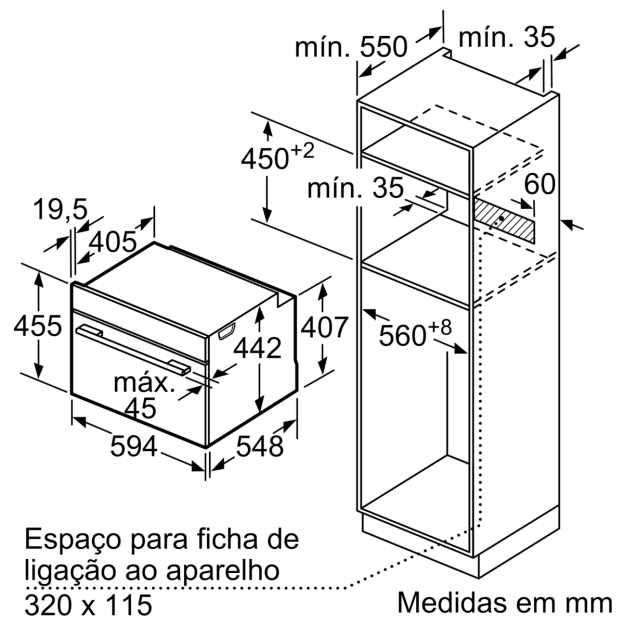

Medidas em mm