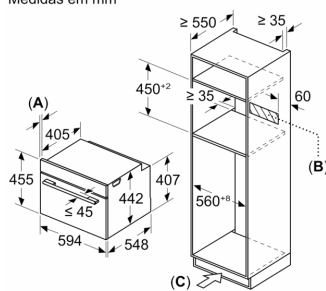

**Serie 8, Forno compacto integrável
com função micro-ondas, 60 x 45 cm,
Branco
CMG7241W1**

Medidas em mm