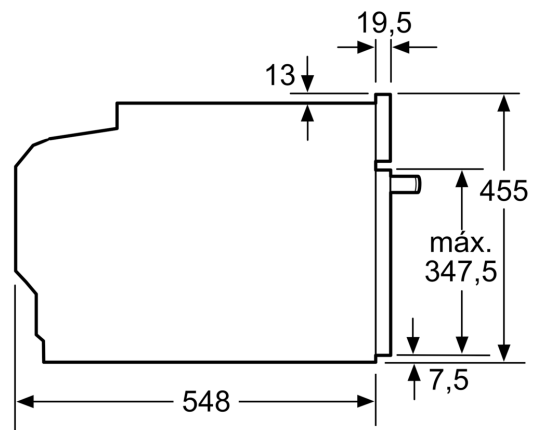

### **Informação técnica:**

- Comprimento cabo elétrico: 150 cm
- Tensão nominal: 220 - 240 V
- Potência de ligação 3.6 kW

### **Medidas:**

- Dimensões do aparelho (AxLxP): 455 x 594 x 548 mm
- Dimensões do nicho (AxLxP): 450-455 x 560-568 x 550 mm
- "Por favor consulte o esquema técnico de instalação"

**Serie 8, Forno compacto integrável  
com função micro-ondas, 60 x 45 cm,  
Branco  
CMG7241W1**

Medidas em mm

A: 19,5 mm

B: Espaço para ligação do aparelho  
320 x 115 mm

C: Espaço para ventilação na base  
≥ 200 cm<sup>2</sup>

Montagem de dois aparelhos sobrepostos

Renovação do ar

A: Abertura p/admissão ar ≥ 200 cm<sup>2</sup>

Medidas em mm

Instalação com uma placa de cozinhar.

Medidas em mm

Se o aparelho compacto for instalado por baixo de uma placa de cozinhar, tem de ser observada a seguinte espessura da bancada (se necessário incl. estrutura inferior).