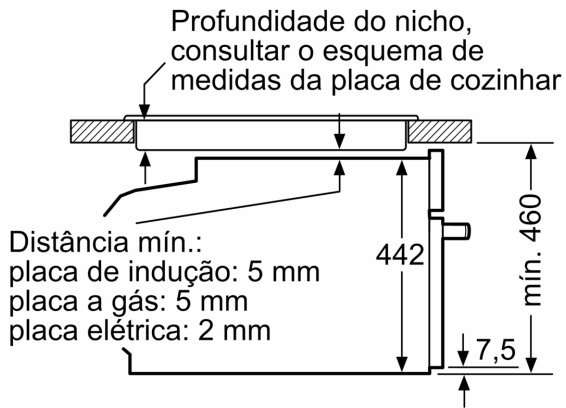

### **Medidas:**

- Dimensões do aparelho (AxLxP): 455 x 594 x 548 mm
- Dimensões do nicho (AxLxP): 450-455 x 560-568 x 550 mm
- "Por favor consulte o esquema técnico de instalação"

**Serie 8, Forno compacto integrável  
com função micro-ondas, 60 x 45 cm,  
Branco  
CMG7241W1**

Medidas em mm

A: 19,5 mm

B: Espaço para ligação do aparelho  
320 x 115 mm

C: Espaço para ventilação na base  
≥ 200 cm<sup>2</sup>

Montagem de dois aparelhos sobrepostos

Renovação do ar

A: Abertura p/admissão ar ≥ 200 cm<sup>2</sup>

Medidas em mm

Instalação com uma placa de cozinhar.

Medidas em mm

Se o aparelho compacto for instalado por baixo de uma placa de cozinhar, tem de ser observada a seguinte espessura da bancada (se necessário incl. estrutura inferior).