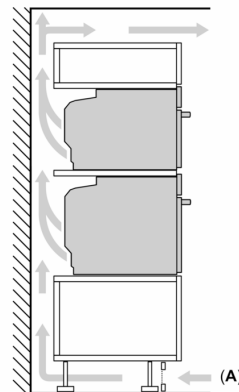

### **Medidas:**

- Dimensões do aparelho (AxLxP): 455 x 594 x 548 mm
- Dimensões do nicho (AxLxP): 450-455 x 560-568 x 550 mm
- "Por favor consulte o esquema técnico de instalação"

**Serie 8, Forno compacto integrável  
com função micro-ondas, 60 x 45 cm,  
Branco  
CMG7241W1**

Medidas em mm

A: 19,5 mm

B: Espaço para ligação do aparelho  
320 x 115 mm

C: Espaço para ventilação na base  
≥ 200 cm<sup>2</sup>

Montagem de dois aparelhos sobrepostos

Renovação do ar

A: Abertura p/admissão ar ≥ 200 cm<sup>2</sup>

Medidas em mm

Instalação com uma placa de cozinhar.

Medidas em mm

Se o aparelho compacto for instalado por baixo de uma placa de cozinhar, tem de ser observada a seguinte espessura da bancada (se necessário incl. estrutura inferior).