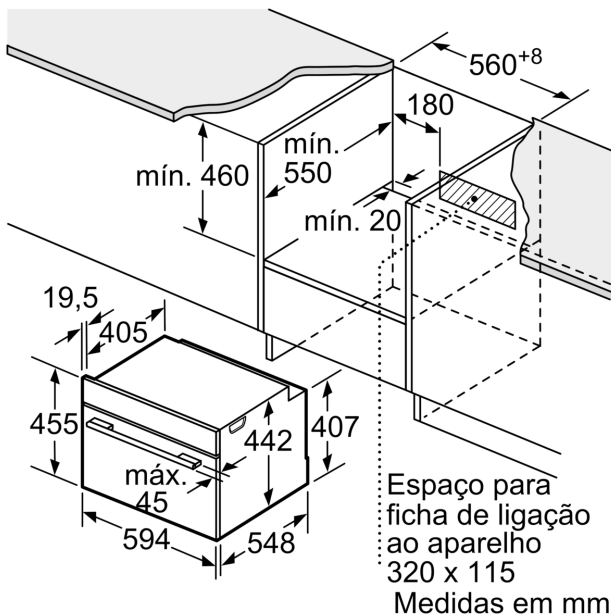

### **Medidas:**

- Dimensões do aparelho (AxLxP): 455 x 594 x 548 mm
- Dimensões do nicho (AxLxP): 450-455 x 560-568 x 550 mm
- "Por favor consulte o esquema técnico de instalação"

**Serie 8, Forno compacto integrável  
com função micro-ondas, 60 x 45 cm,  
Branco  
CMG7241W1**

Medidas em mm

A: 19,5 mm

B: Espaço para ligação do aparelho  
320 x 115 mm

C: Espaço para ventilação na base  
≥ 200 cm<sup>2</sup>

Montagem de dois aparelhos sobrepostos

Renovação do ar

A: Abertura p/admissão ar ≥ 200 cm<sup>2</sup>

Medidas em mm

Instalação com uma placa de cozinhar.

Medidas em mm

Se o aparelho compacto for instalado por baixo de uma placa de cozinhar, tem de ser observada a seguinte espessura da bancada (se necessário incl. estrutura inferior).