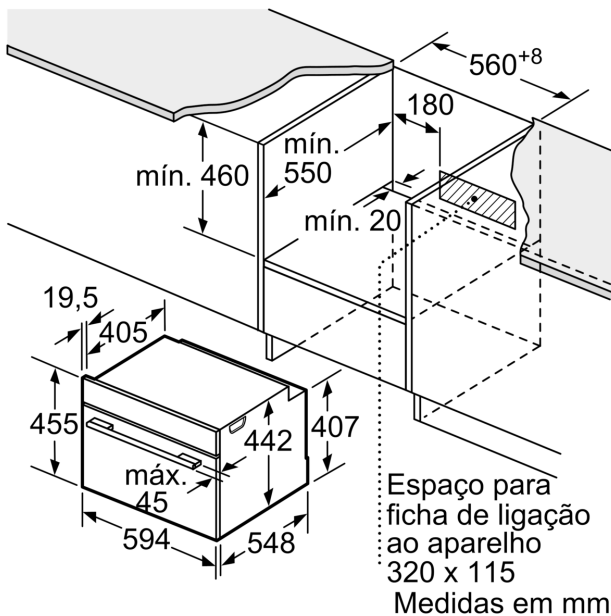

**Serie 8, Forno compacto integrável
com função micro-ondas, 60 x 45 cm,
Preto
CMG7241B1**

Medidas em mm

- A: 19,5 mm
- B: Espaço para ligação do aparelho
  320 x 115 mm
- C: Espaço para ventilação na base
   $\geq 200 \text{ cm}^2$

Montagem de dois aparelhos sobrepostos

Renovação do ar

A: Abertura p/admissão ar $\geq 200 \text{ cm}^2$