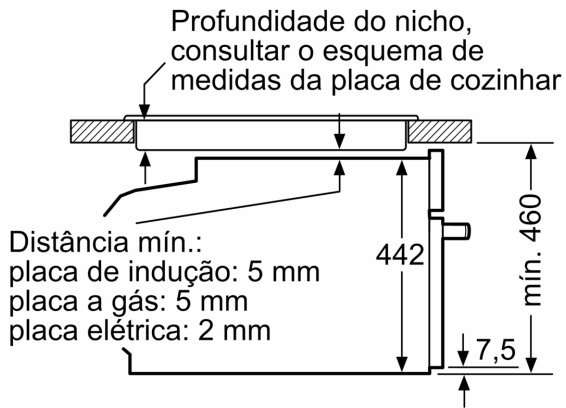

Instalação com uma placa de cozinhar.

Medidas em mm

Se o aparelho compacto for instalado por baixo de uma placa de cozinhar, tem de ser observada a seguinte espessura da bancada (se necessário incl. estrutura inferior).

Tipo de placa	espessura mín. da bancada	
	saliente	plana à superfície
Placa de indução	42 mm	43 mm
Placa de indução de superfície integral	52 mm	53 mm
Placa a gás	32 mm	43 mm
Placa elétrica	32 mm	35 mm