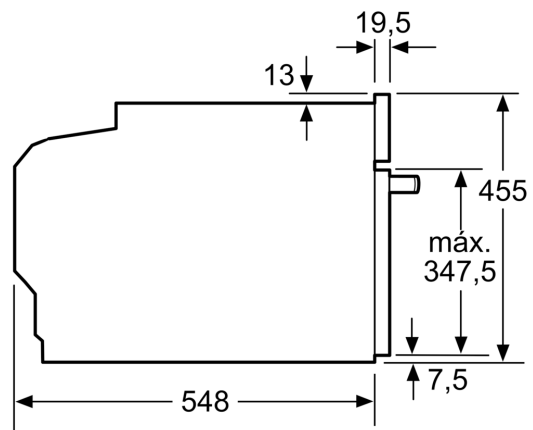

**Serie 8, Forno compacto integrável
com função micro-ondas, 60 x 45 cm,
Preto
CMG7241B1**

Medidas em mm

- A: 19,5 mm
- B: Espaço para ligação do aparelho
  320 x 115 mm
- C: Espaço para ventilação na base
   $\geq 200 \text{ cm}^2$

Montagem de dois aparelhos sobrepostos

Renovação do ar

A: Abertura p/admissão ar $\geq 200 \text{ cm}^2$