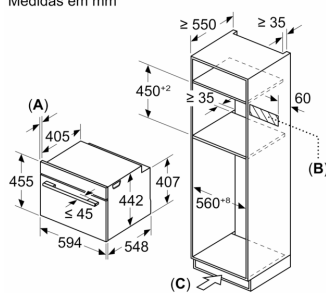

**Serie 8, Forno compacto integrável
com função micro-ondas, 60 x 45 cm,
Preto
CMG7241B1**

Medidas em mm