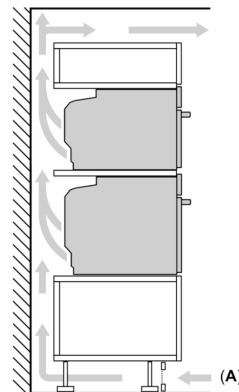

### **Medidas:**

- Dimensões do aparelho (AxLxP): 455 x 594 x 548 mm
- Dimensões do nicho (AxLxP): 450-455 x 560-568 x 550 mm
- "Por favor consulte o esquema técnico de instalação"

**Serie 8, Forno compacto integrável  
com função micro-ondas, 60 x 45 cm,  
Preto  
CMG7241B1**

Medidas em mm

- A: 19,5 mm
- B: Espaço para ligação do aparelho  
320 x 115 mm
- C: Espaço para ventilação na base  
 $\geq 200 \text{ cm}^2$

**Montagem de dois aparelhos sobrepostos**

**Renovação do ar**