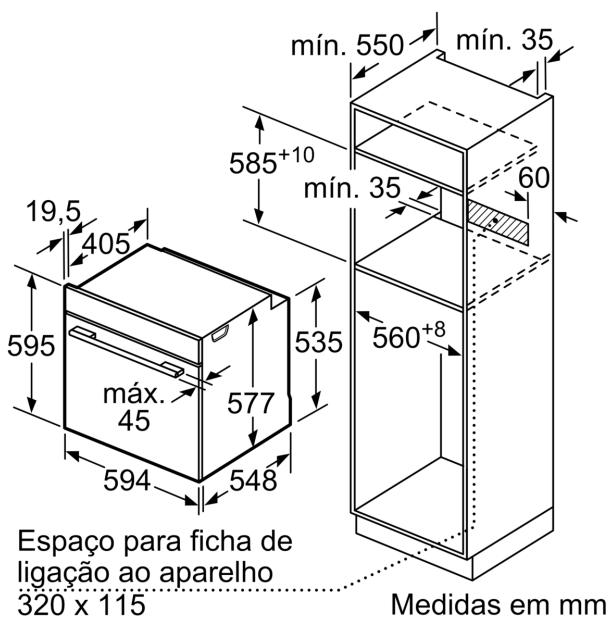

Se o aparelho for instalado por baixo de uma placa de cozinhar, tem de ser observada a seguinte espessura da bancada (se necessário incl. estrutura inferior).

Tipo de placa	espessura mín. da bancada	
	saliente	plana à superfície
Placa de indução	37 mm	38 mm
Placa de indução de superfície integral	47 mm	48 mm
Placa a gás	30 mm	38 mm
Placa elétrica	27 mm	30 mm