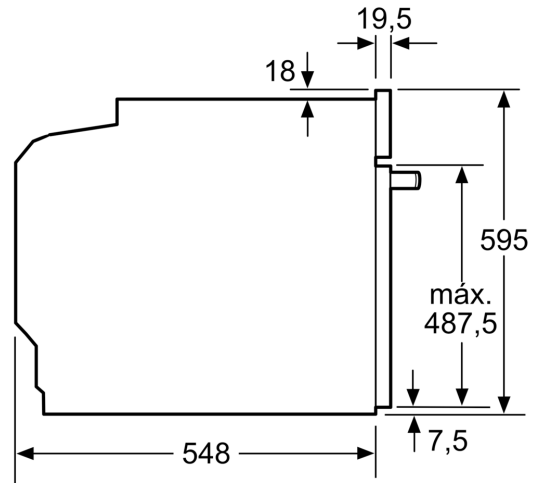

Serie 8, Forno integrável, 60 x 60 cm, Preto HBG7241B1

Montagem de dois aparelhos sobrepostos
Renovação do ar

A: Abertura p/admissão ar $\geq 200 \text{ cm}^2$

Medidas em mm