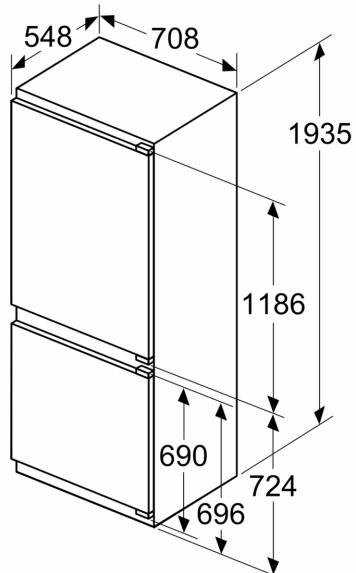

MEDIDAS

- Aparelho (A x L x P sem puxador): 193.5 x 70.8 x 54.8 cm
- Nicho (A x L x P): 194.0 cm x 71.0 cm x 56.0 cm

INFORMAÇÃO TÉCNICA

- Porta com sentido de abertura à direita, permutável
- Pés frontais ajustáveis em altura e rodas traseiras

**Serie 4, Combinado integrável, 193.5
x 70.8 cm, Porta com dobradiça fixa
KBN96VFE0**

Medidas em mm

C: Saliência do painel frontal

D: Borda inferior do painel frontal

Medidas em mm

Medidas em mm

Medidas em mm
Recomendação medidas da folga para dobradiça plana

F	R	X
16-19	0-3	2,5
20	0-1	3
	2-3	2,5
21	0-1	3
	2-3	2,5
22	0	4
	1	3,5
	2-3	3

As medidas da folga recomendadas na tabela devem ser respeitadas para garantir uma abertura sem colisão da porta do aparelho e evitar danos no móvel de cozinha.