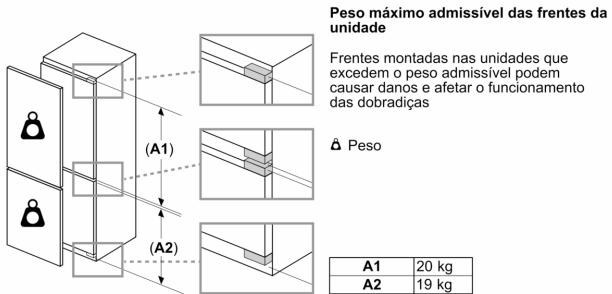

MEDIDAS

- Aparelho (A x L x P sem puxador): 193.5 x 70.8 x 54.8 cm
- Nicho (A x L x P): 194.0 cm x 71.0 cm x 56.0 cm

INFORMAÇÃO TÉCNICA

- Porta com sentido de abertura à direita, permutável
- Pés frontais ajustáveis em altura e rodas traseiras

**Serie 4, Combinado integrável, 193.5
x 70.8 cm, Porta com dobradiça fixa
KBN96VFE0**

Medidas em mm

C: Saliência do painel frontal

D: Borda inferior do painel frontal

Medidas em mm

Medidas em mm

Medidas em mm
Recomendação medidas da folga para dobradiça plana

F	R	X
16-19	0-3	2,5
20	0-1	3
	2-3	2,5
21	0-1	3
	2-3	2,5
22	0	4
	1	3,5
	2-3	3

As medidas da folga recomendadas na tabela devem ser respeitadas para garantir uma abertura sem colisão da porta do aparelho e evitar danos no móvel de cozinha.