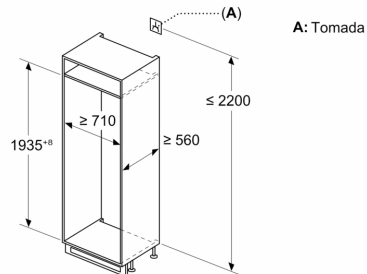

MEDIDAS

- Aparelho (A x L x P sem puxador): 193.5 x 70.8 x 54.8 cm
- Nicho (A x L x P): 194.0 cm x 71.0 cm x 56.0 cm

INFORMAÇÃO TÉCNICA

- Porta com sentido de abertura à direita, permutável
- Pés frontais ajustáveis em altura e rodas traseiras

**Serie 4, Combinado integrável, 193.5
x 70.8 cm, Porta com dobradiça fixa
KBN96VFE0**

Medidas em mm

C: Saliência do painel frontal

D: Borda inferior do painel frontal

Medidas em mm

Medidas em mm

Medidas em mm
Recomendação medidas da folga para dobradiça plana