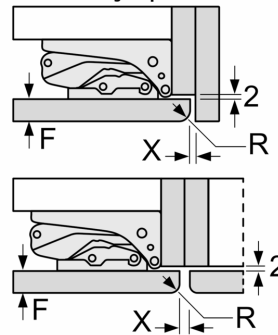

MEDIDAS

- Aparelho (A x L x P sem puxador): 193.5 x 70.8 x 54.8 cm
- Nicho (A x L x P): 194.0 cm x 71.0 cm x 56.0 cm

INFORMAÇÃO TÉCNICA

- Porta com sentido de abertura à direita, permutável
- Pés frontais ajustáveis em altura e rodas traseiras

**Serie 4, Combinado integrável, 193.5
x 70.8 cm, Porta com dobradiça fixa
KBN96VFE0**

Medidas em mm

C: Saliência do painel frontal

D: Borda inferior do painel frontal

Medidas em mm

Medidas em mm

Medidas em mm
Recomendação medidas da folga para dobradiça plana

F	R	X
16-19	0-3	2,5
20	0-1	3
	2-3	2,5
21	0-1	3
	2-3	2,5
22	0	4
	1	3,5
	2-3	3

As medidas da folga recomendadas na tabela devem ser respeitadas para garantir uma abertura sem colisão da porta do aparelho e evitar danos no móvel de cozinha.