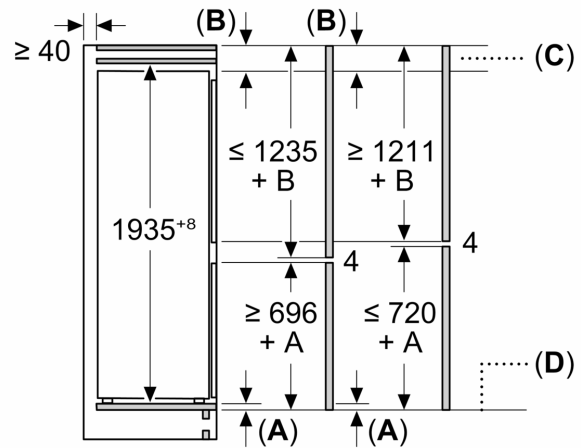

MEDIDAS

- Aparelho (A x L x P sem puxador): 193.5 x 70.8 x 54.8 cm
- Nicho (A x L x P): 194.0 cm x 71.0 cm x 56.0 cm

INFORMAÇÃO TÉCNICA

- Porta com sentido de abertura à direita, permutável
- Pés frontais ajustáveis em altura e rodas traseiras

**Serie 4, Combinado integrável, 193.5
x 70.8 cm, Porta com dobradiça fixa
KBN96VFE0**

Medidas em mm

C: Saliência do painel frontal

D: Borda inferior do painel frontal

Medidas em mm

Medidas em mm

Medidas em mm
Recomendação medidas da folga para dobradiça plana