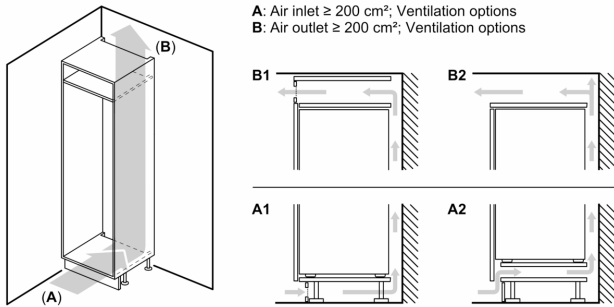

**Serie 4, Combinado integrável, 193.5
x 70.8 cm, Porta com dobradiça fixa
KBN96VFE0**