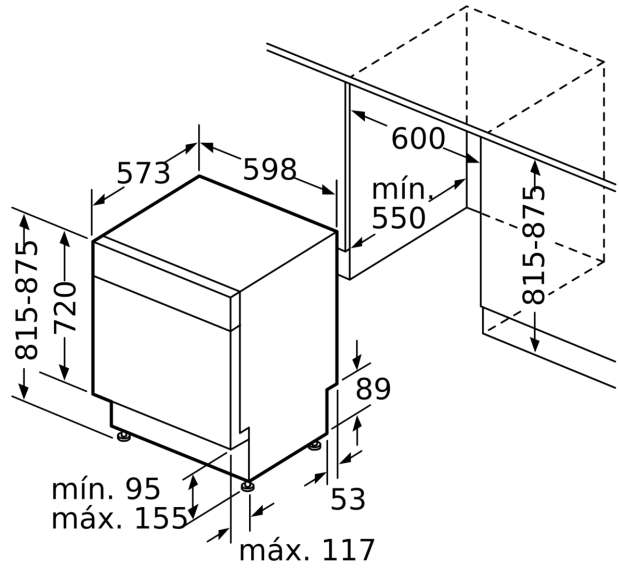

Medidas em mm