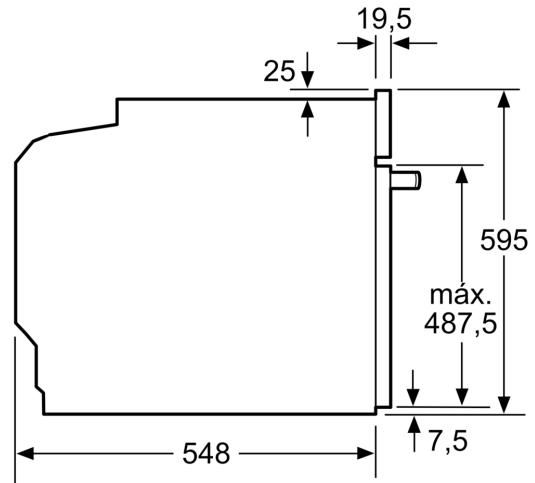

Technical data

Tipo de construção: Encastrar
 Sistema de limpeza incluído:PiroLítico+Hidrolítico
 Medidas do nicho para instalação: 585-595 x 560-568 x 550 mm
 Dimensões do produto:595 x 594 x 548 mm
 Dimensões do produto embalado: 675 x 690 x 660 mm
 Material do painel de controlo:metal lacado
 Material da porta: Vidro
 Peso líquido: 37.1 kg
 Volume útil (da cavidade) - cavidade 1: 71 l
 Método de cozedura:Ar quente, Ar quente suave, Calor inferior, Calor superior/ inferior, Função Pizza, Grelhador de grande superfície, Grelhar com ar quente
 Material da cavidade: Outro
 Controlo de temperatura: Electrónicos
 Quantidade de luzes interiores: 1
 Comprimento do cabo de alimentação eléctrica: 120.0 cm
 Código EAN: 4242005356256
 Número de cavidades - (2010/30/CE): 1
 Classe de eficiência energética: A
 Energy consumption per cycle conventional (2010/30/EC):0.99 kWh/cycle
 Energy consumption per cycle forced air convection (2010/30/EC):81 kWh/cycle
 Índice de Eficiência Energética (2010/30/EC):95.3 %
 Connection Rating: 3600 W
 Corrente: 16 A
 Voltagem: 220-240 V
 Frequência: 50; 60 Hz
 Tipo de ficha:Ficha Schuko/Gardy c/ terra
 Acessórios incluídos: 1 x Grelha, 1 x Assadeira universal

Informação técnica:

- Comprimento cabo elétrico: 120 cm
- Tensão nominal: 220 - 240 V
- Potência de ligação 3.6 kW
- Classe de eficiência energética: A (numa escala de classes de eficiência energética de A+++ até D), Consumo de energia por ciclo na função de aquecimento convencional (ar quente): 0.99 kWh, Número de cavidades: 1,
- Fonte de energia: elétrica, Volume da cavidade:71 litros

Medidas:

- Dimensões do aparelho (AxLxP): 595 x 594 x 548 mm

Serie 2, Forno integrável, 60 x 60 cm, Preto HBA172EB0

Medidas em mm

Instalação com uma placa de cozinhar.

A: 19,5 mm
B: Espaço para ligação do aparelho 320 x 115 mm

Medidas em mm