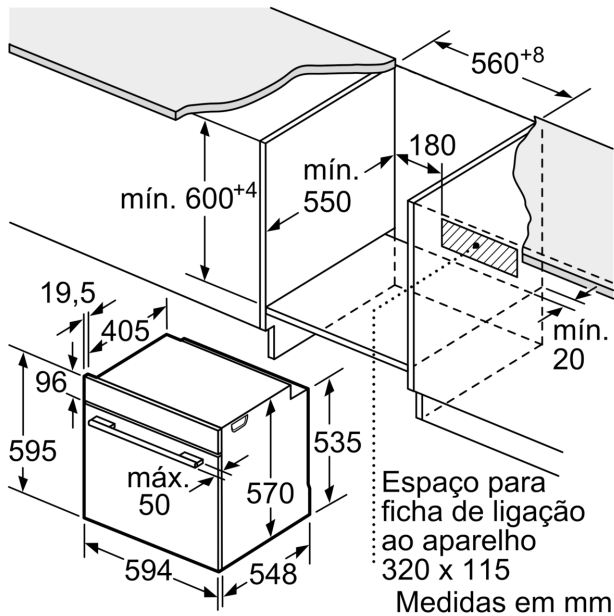

Technical data

Tipo de construção: Encastrar
 Sistema de limpeza incluído:PiroLítico+Hidrolítico
 Medidas do nicho para instalação: 585-595 x 560-568 x 550 mm
 Dimensões do produto:595 x 594 x 548 mm
 Dimensões do produto embalado: 675 x 690 x 660 mm
 Material do painel de controlo:metal lacado
 Material da porta: Vidro
 Peso líquido: 37.1 kg
 Volume útil (da cavidade) - cavidade 1: 71 l
 Método de cozedura:Ar quente, Ar quente suave, Calor inferior, Calor superior/ inferior, Função Pizza, Grelhador de grande superfície, Grelhar com ar quente
 Material da cavidade: Outro
 Controlo de temperatura: Electrónicos
 Quantidade de luzes interiores: 1
 Comprimento do cabo de alimentação eléctrica: 120.0 cm
 Código EAN: 4242005356256
 Número de cavidades - (2010/30/CE): 1
 Classe de eficiência energética: A
 Energy consumption per cycle conventional (2010/30/EC):0.99 kWh/cycle
 Energy consumption per cycle forced air convection (2010/30/EC):81 kWh/cycle
 Índice de Eficiência Energética (2010/30/EC):95.3 %
 Connection Rating: 3600 W
 Corrente: 16 A
 Voltagem: 220-240 V
 Frequência: 50; 60 Hz
 Tipo de ficha:Ficha Schuko/Gardy c/ terra
 Acessórios incluídos: 1 x Grelha, 1 x Assadeira universal

Informação técnica:

- Comprimento cabo elétrico: 120 cm
- Tensão nominal: 220 - 240 V
- Potência de ligação 3.6 kW
- Classe de eficiência energética: A (numa escala de classes de eficiência energética de A+++ até D), Consumo de energia por ciclo na função de aquecimento convencional (ar quente): 0.99 kWh, Número de cavidades: 1,
- Fonte de energia: elétrica, Volume da cavidade:71 litros

Medidas:

- Dimensões do aparelho (AxLxP): 595 x 594 x 548 mm

Serie 2, Forno integrável, 60 x 60 cm, Preto HBA172EB0

Medidas em mm

Instalação com uma placa de cozinhar.

A: 19,5 mm
B: Espaço para ligação do aparelho 320 x 115 mm

Medidas em mm