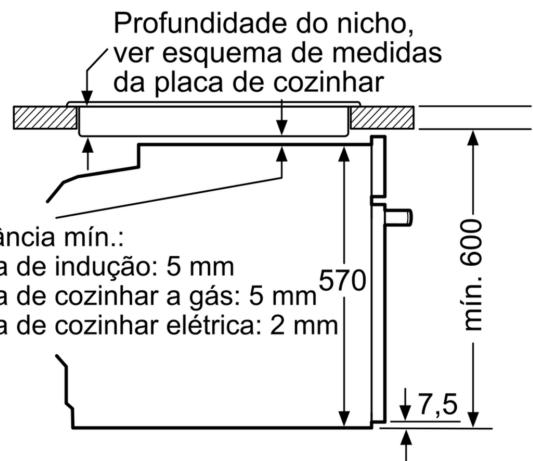

Technical data

Tipo de construção: Encastrar
 Sistema de limpeza incluído:PiroLítico+Hidrolítico
 Medidas do nicho para instalação: 585-595 x 560-568 x 550 mm
 Dimensões do produto:595 x 594 x 548 mm
 Dimensões do produto embalado: 675 x 690 x 660 mm
 Material do painel de controlo:metal lacado
 Material da porta: Vidro
 Peso líquido: 37.1 kg
 Volume útil (da cavidade) - cavidade 1: 71 l
 Método de cozedura:Ar quente, Ar quente suave, Calor inferior, Calor superior/ inferior, Função Pizza, Grelhador de grande superfície, Grelhar com ar quente
 Material da cavidade: Outro
 Controlo de temperatura: Electrónicos
 Quantidade de luzes interiores: 1
 Comprimento do cabo de alimentação eléctrica: 120.0 cm
 Código EAN: 4242005356256
 Número de cavidades - (2010/30/CE): 1
 Classe de eficiência energética: A
 Energy consumption per cycle conventional (2010/30/EC):0.99 kWh/cycle
 Energy consumption per cycle forced air convection (2010/30/EC):81 kWh/cycle
 Índice de Eficiência Energética (2010/30/EC):95.3 %
 Connection Rating: 3600 W
 Corrente: 16 A
 Voltagem: 220-240 V
 Frequência: 50; 60 Hz
 Tipo de ficha:Ficha Schuko/Gardy c/ terra
 Acessórios incluídos: 1 x Grelha, 1 x Assadeira universal

Informação técnica:

- Comprimento cabo elétrico: 120 cm
- Tensão nominal: 220 - 240 V
- Potência de ligação 3.6 kW
- Classe de eficiência energética: A (numa escala de classes de eficiência energética de A+++ até D), Consumo de energia por ciclo na função de aquecimento convencional (ar quente): 0.99 kWh, Número de cavidades: 1,
- Fonte de energia: elétrica, Volume da cavidade:71 litros

Medidas:

- Dimensões do aparelho (AxLxP): 595 x 594 x 548 mm

Serie 2, Forno integrável, 60 x 60 cm, Preto HBA172EB0

Medidas em mm

Instalação com uma placa de cozinhar.

A: 19,5 mm
B: Espaço para ligação do aparelho 320 x 115 mm

Medidas em mm