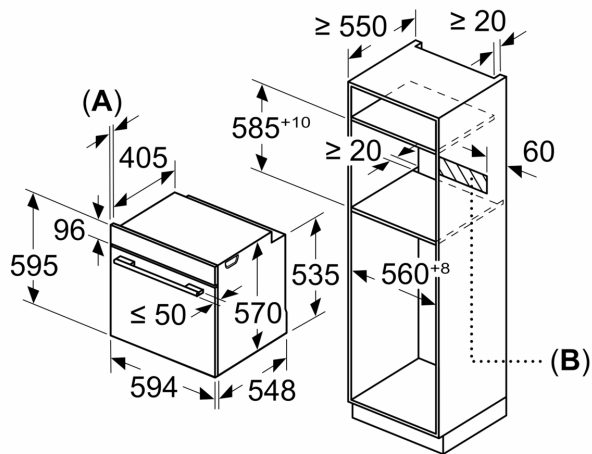

Informação técnica:

- Comprimento cabo elétrico: 120 cm
- Tensão nominal: 220 - 240 V
- Potência de ligação 3.6 kW
- Classe de eficiência energética: A (numa escala de classes de eficiência energética de A+++ até D), Consumo de energia por ciclo na função de aquecimento convencional (ar quente): 0.99 kWh, Número de cavidades: 1,
- Fonte de energia: elétrica, Volume da cavidade:71 litros

Medidas:

- Dimensões do aparelho (AxLxP): 595 x 594 x 548 mm

Serie 2, Forno integrável, 60 x 60 cm, Preto HBA172EB0

Medidas em mm

Instalação com uma placa de cozinhar.

A: 19,5 mm
B: Espaço para ligação do aparelho 320 x 115 mm

Medidas em mm