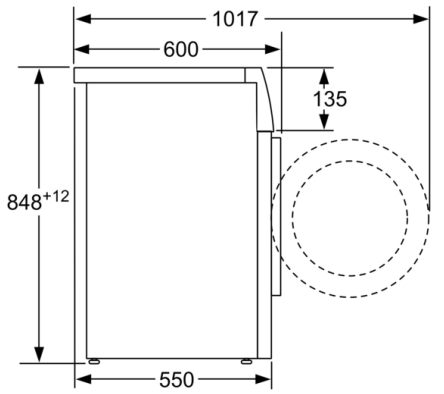

Informação Técnica

- Pode ser colocado sob bancadas com 85 cm de altura
- Dimensões (AXLxP): 84.8 cm x 59.8 cm x 55.0 cm
- Profundidade: 55.0 cm
- Profundidade incluindo óculo: 60.0 cm
- Profundidade do aparelho com porta aberta: 101.7 cm

** Valores arredondados

**Serie 4, Máquina de Lavar Roupa, Carga Frontal, 7 kg, 1200 rpm
WAN24266ES**

Medidas em mm

Medidas em mm