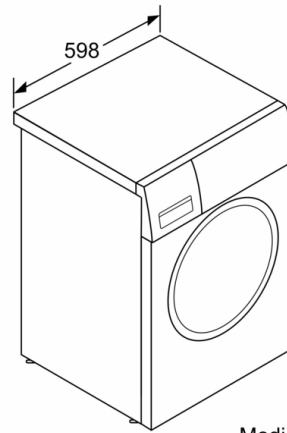

Medidas em mm