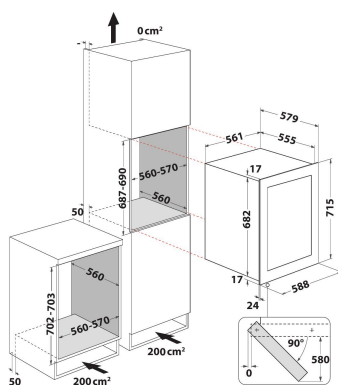

HA6 WC711 0

12NC: 869991623540

Código EAN: 8050147623541

Hotpoint

DANE OGÓLNE

Grupo de produto	Compartimento para vinho
Código comercial	HA6 WC711 0
Código EAN	8050147623541
Tipo de construção	Encastre
Tipo de instalação	Encastre
Tipo de controlo	Electrónicos
Tipo de definição de controlo e de indicadores	LED
Cor principal do produto	Inox
Classificação da ligação	65
Corrente	0,3
Voltagem	220-240
Frequência	50
Comprimento do cabo de alimentação eléctrica	150
Tipo de ficha	Schuko
Volume total do produto (UE 2017/1369)	103
Altura do produto	680
Largura do produto	560
Profundidade	555
Profundidade com porta aberta a 90 graus	-
Ajuste máximo dos pés	0
Peso líquido	39,5
De que lado está montada a porta?	Direita

CARACTERÍSTICAS TÉCNICAS

Temperatura ajustável	Sim
Sinal de avaria / avaria (congelador)	Nenhum sinal
Porta bloqueável	Não
Número de prateleiras	5
Material das prateleiras	Madeira
Existe um termómetro no frigorífico? De que tipo?	Digital