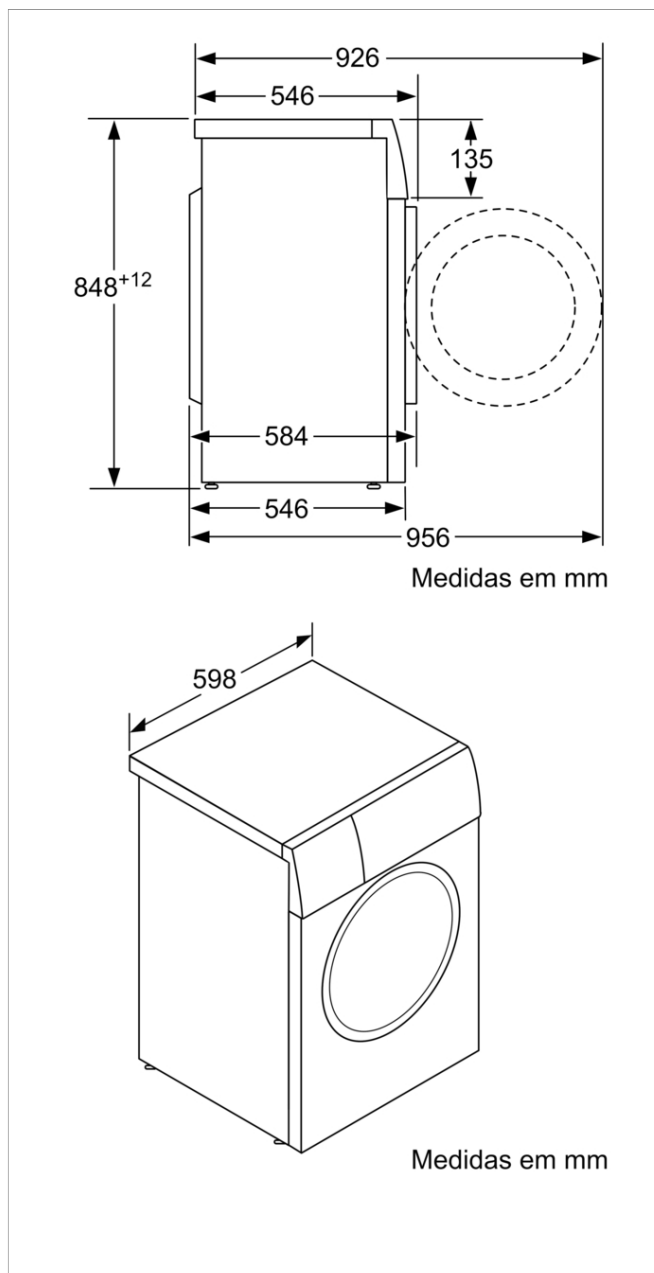

Máquina de Lavar Roupa, Carga Frontal, 8 kg, , Branco  
3TS084BE

### Acessórios incluídos

4242006304201

**Máquina de Lavar Roupa, Carga Frontal, 8 kg, , Branco  
3TS084BE**

**Características**

**Características de consumo e ligação**

**2023-05-09**