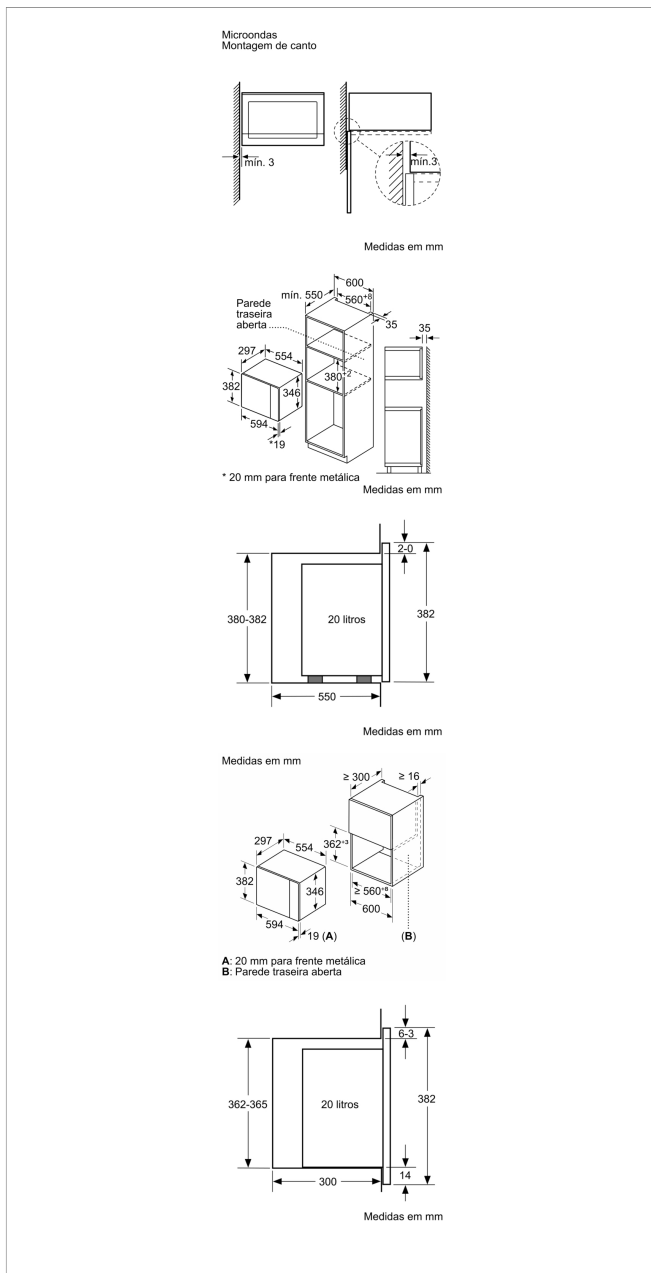

Micro-ondas integrável, Cristal black 3CP5002N2

Características

Características de consumo e ligação

2023-05-08