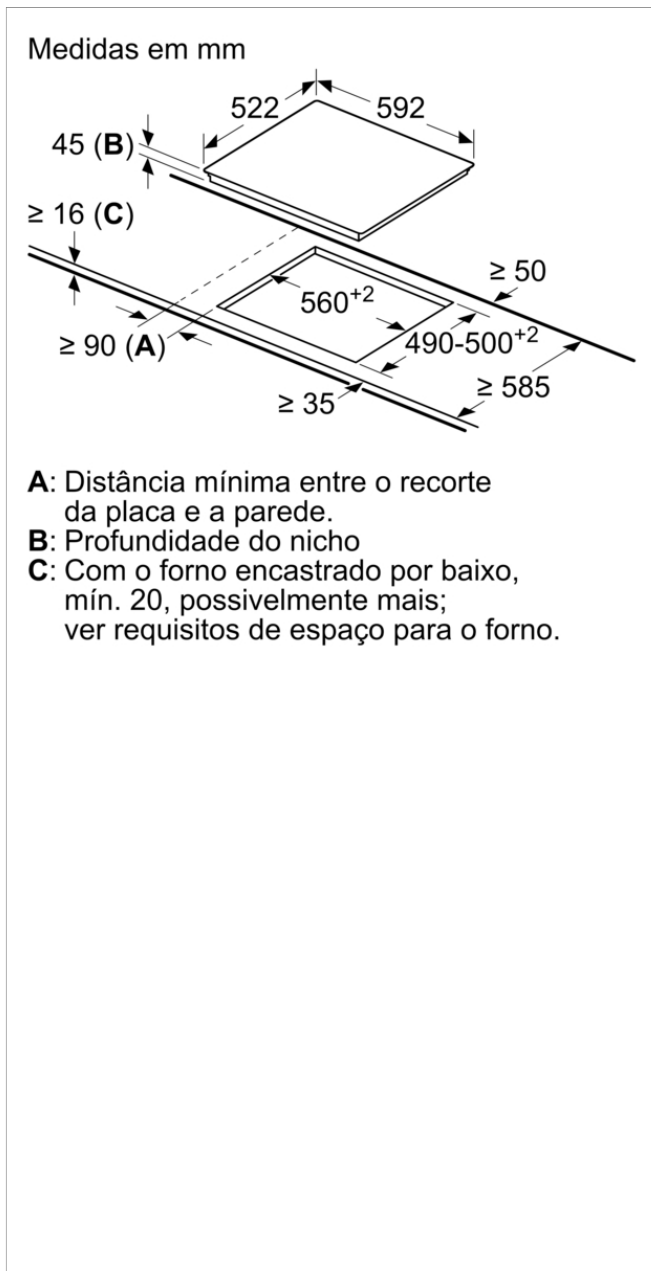

Placa vitrocerâmica , 60 cm, Preto, Instalação na superfície sem moldura
3EB761EN

3EB761EN

- Controlo tátil com 9 níveis de potência
- 4 zonas vitrocerâmicas:
- Zona da frente esquerda: 14,5 cm
- Zona atrás esquerda: 18 cm
- Zona atrás direita: 14,5 cm cm.
- Zona da frente direita: 180 mm
- Zona atrás à direita: 14,5 cm
- Função de Segurança para crianças (com opção de bloqueio permanente ou temporário)
- Sinal acústico
- Desligar de segurança automático da placa
- Função Silêncio (com possibilidade de desligar os avisos sonoros)
- Indicador de calor residual para cada zona de confecção
- Sistema de fácil instalação

Acessórios incluídos

4242006298425

**Placa vitrocerâmica , 60 cm, Preto, Instalação na superfície sem moldura
3EB761EN**

Características

Nome/família do produto: Disco/queimador vitrocerâmica
Tipo de construção: Encastrar
Entrada de energia: Eléctrica
Secção de planos de cozedura/tampos apenas para aparelhos independentes: 4
Medidas do nicho para instalação: 45 x 560-560 x 490-500 mm
Largura do produto sem pegas desembalado.: 592 mm
Dimensões do produto: 45 x 592 x 522 mm
Dimensões do produto embalado: 100 x 750 x 590 mm
Peso líquido: 7,5 kg
Peso bruto: 8,2 kg
Indicador de calor residual: Separado
Localização do painel de controlo: Parte frontal da placa
Material de superfície básico: Vitrocerâmica
Cor da superfície: Preto
Comprimento do cabo de alimentação eléctrica: 100,0 cm
Código EAN: 4242006298425
Voltagem: 220-240 V
Frequência: 50; 60 Hz