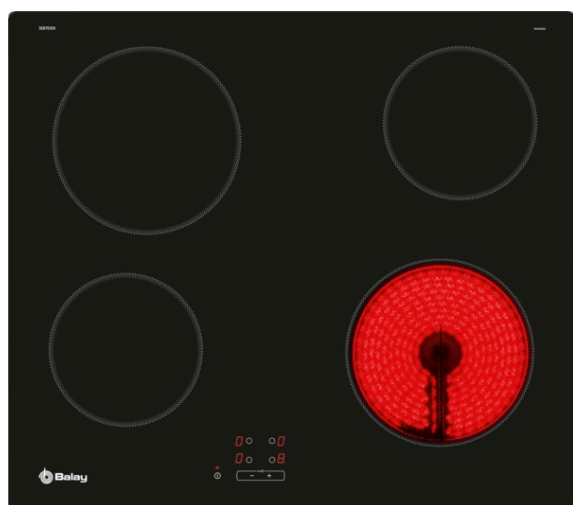

Placa vitrocerâmica , 60 cm, Preto, Instalação na superfície sem moldura
3EB761EN

3EB761EN

- Controlo tátil com 9 níveis de potência
- 4 zonas vitrocerâmicas:
- Zona da frente esquerda: 14,5 cm
- Zona atrás esquerda: 18 cm
- Zona atrás direita: 14,5 cm cm.
- Zona da frente direita: 180 mm
- Zona atrás à direita: 14,5 cm
- Função de Segurança para crianças (com opção de bloqueio permanente ou temporário)
- Sinal acústico
- Desligar de segurança automático da placa
- Função Silêncio (com possibilidade de desligar os avisos sonoros)
- Indicador de calor residual para cada zona de confecção
- Sistema de fácil instalação

Acessórios incluídos

4242006298425

**Placa vitrocerâmica , 60 cm, Preto, Instalação na superfície sem moldura
3EB761EN**

Características

Nome/família do produto: Disco/queimador vitrocerâmica
Tipo de construção: Encastrar
Entrada de energia: Eléctrica
Secção de planos de cozedura/tampos apenas para aparelhos independentes: 4
Medidas do nicho para instalação: 45 x 560-560 x 490-500 mm
Largura do produto sem pegas desembalado.: 592 mm
Dimensões do produto: 45 x 592 x 522 mm
Dimensões do produto embalado: 100 x 750 x 590 mm
Peso líquido: 7,5 kg
Peso bruto: 8,2 kg
Indicador de calor residual: Separado
Localização do painel de controlo: Parte frontal da placa
Material de superfície básico: Vitrocerâmica
Cor da superfície: Preto
Comprimento do cabo de alimentação eléctrica: 100,0 cm
Código EAN: 4242006298425
Voltagem: 220-240 V
Frequência: 50; 60 Hz