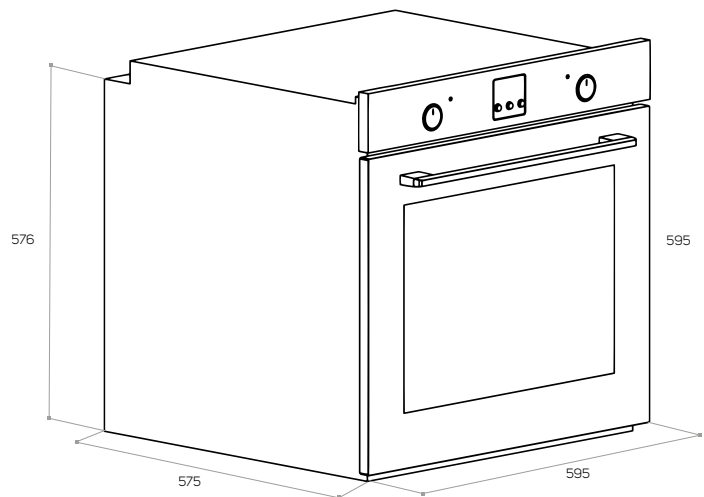

HM778IXD

78L

» **7 funciones de cocción**

- » Con función grill, súper grill y cocción con ventilador
- » Panel frontal de inox
- » **Mandos escamoteables metálicos (PIPO)**
- » Tirador metálico
- » Temperatura ajustable hasta 270°C
- » Pantalla LED rojo, temporizador Digital y programador.
- » Puerta de doble cristal fácilmente desmontable
- » **Sistema de limpieza "WaterSteam Clean System"**
- » Con rejillas laterales metálicas con 8 niveles
- » **Guías telescópicas**
- » **Sistema de apertura "Soft Close"**
- » Clase de eficiencia energética: A
- » Accesorios incluidos: Bandeja profunda, parrilla y bandeja complementaria para funciones de vapor.
- » Luz interior
- » Indicador de temperatura
- » Cristal de baja emisión térmica
- » Panel "slim"

» **7 funções de aquecimento**

- » Com função grill, super grill e aquecimento ventilado
- » Painel frontal em inox
- » **Comandos retráteis metálicos (PIPO)**
- » Puxador metálico
- » Temperatura regulável até 270°C
- » Visor a LED vermelho, temporizador Digital e programador
- » Porta em vidro duplo facilmente desmontável
- » **Sistema de limpeza "WaterSteam Clean System"**
- » Com grelhas laterais metálicas com 8 níveis
- » Guias telescópicas
- » **Sistema de abertura "Soft Close"**
- » Classe de eficiência energética: A
- » Acessórios incluídos: Tabuleiro fundo, grelha e tabuleiro suplementar para funções de vapor.
- » Luz interior
- » Indicador de temperatura
- » Vidro de baixa emissão térmica
- » Painel "slim"

59,5 x 57,5 x 59,5 cm
ancho x fondo x alto

FUNCIONES FUNÇÕES

Mod. HM778IXD
Cod. 971.363.000
EAN 8414234713636
MC 650 x 640 x 640