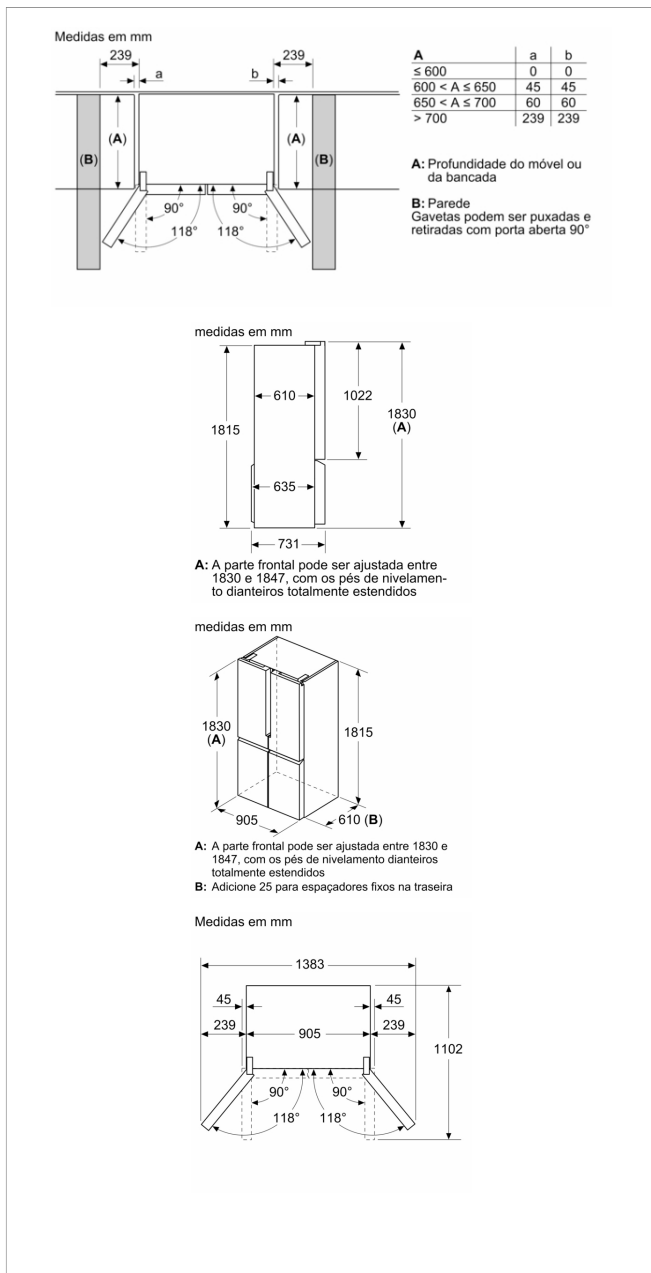

Combinado French Door, multi door, 183 x 90.5 cm, Inox-easyclean 3KME592XI

Características

Características de consumo e ligação

2023-04-21