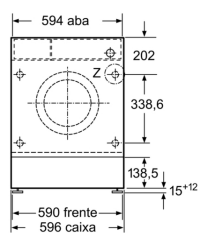

Acessórios incluídos

4242006304706

**Máquina de lavar roupa de integrar, 8 kg, , Branco
3TI987B**

Características

Características de consumo e ligação

2023-04-21

Medidas em mm

Pormenor Z

Orifício perfurado
mín. 12 profundidade

Medidas em mm

Medidas em mm

Medidas em mm