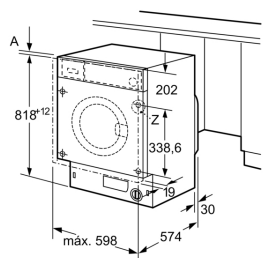

Acessórios incluídos

4242006304706

**Máquina de lavar roupa de integrar, 8 kg, , Branco
3TI987B**

Características

Características de consumo e ligação

2023-04-21

Medidas em mm

Pormenor Z

Orifício perfurado
mín. 12 profundidade

Medidas em mm

Medidas em mm

Medidas em mm