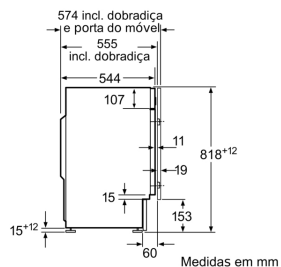

Máquina de lavar roupa de integrar, 8 kg, , Branco
3TI987B

3TI987B

- Classe de Eficiência Energética C (numa escala de eficiencia energética de A a G)*
- Sensor de débito de água para optimização do consumo
- Pés traseiros ajustáveis pela parte frontal do aparelho
- Capacidade de carga: 8 kg
- Selector de velocidade de centrifugação de 1400 a 400 com exclusão de centrifugação
- Varioperfect: Opção +rápido para reduzir a duração dos programas até 65%
- Visor LED com teclas touch
- Indicação electrónica do tempo restante, estado programa e fim diferido Regulação de fim diferido até 24 horas
- Programas especiais: Camisas, Rápido/Mix, Super rápido 15/30 min.
- Funções adicionais: Pausa+Carga
- Fecho Conforto
- Sistema automático de distribuição da roupa no tambor: 3G
- Separador para detergente líquido
- Tambor Variosoft para lavagens especialmente cuidadosas
- Paineis laterais com design anti-vibração
- Protecção multipla contra inundações. Protecção contra fugas de água
- Segurança para crianças
- Possibilidade de fixação da porta à esquerda ou à direita
- Possibilidade de instalação sob bancadas com altura de 82 cm.

Acessórios incluídos

4242006304706

**Máquina de lavar roupa de integrar, 8 kg, , Branco
3TI987B**

Características

Características de consumo e ligação

2023-04-21

Medidas em mm

Pormenor Z

Orifício perfurado
mín. 12 profundidade

Medidas em mm

Medidas em mm

Medidas em mm