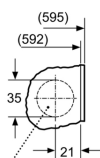

Acessórios incluídos

4242006304706

**Máquina de lavar roupa de integrar, 8 kg, , Branco
3TI987B**

Características

Características de consumo e ligação

2023-04-21

Medidas em mm

Pormenor Z

Orifício perfurado
mín. 12 profundidade

Medidas em mm

Medidas em mm

Medidas em mm