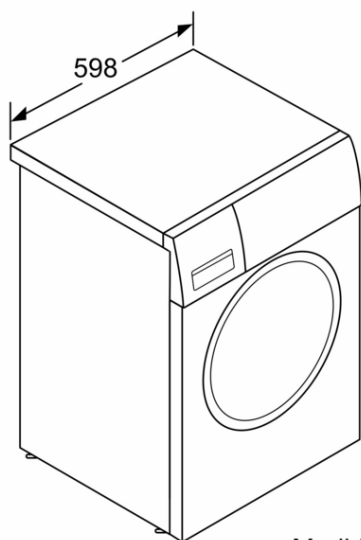

Máquina de Lavar Roupa, Carga Frontal, 7 kg, ,
3TS973X

3TS973X

- Velocidade máx. de centrifugado: 1200 rpm
- Classe de Eficiência Energética B (numa escala de eficiencia energética de A a G)*
- Motor ExtraSilencio com 10 anos de garantia
- Capacidade de carga: 7 kg
- Varioperfect: Opção +rápido para reduzir a duração dos programas até 65%
- Selector de velocidade de centrifugação de 1200 a 0 com exclusão de centrifugação
- Visor LED com teclas touch
- Indicação electrónica do tempo restante, estado programa e fim diferido Regulação de fim diferido até 24 horas
- Programas especiais: Camisas, Rápido/Mix, microfibras + impregnação, Super rápido 15/30 min., Roupa Escura
- Funções adicionais: Pausa+Carga, extra-enxaguamento
- Fecho Conforto
- Sistema automático de distribuição da roupa no tambor: 3G
- Laterais com design anti-vibração: maior estabilidade e silêncio
- Protecção multipla contra inundações. Protecção contra fugas de água
- Segurança para crianças
- Pode ser colocado sob bancadas com 85 cm de altura
- Medidas (A x L x P): 85 x 59.8 x 55 cm

Acessórios incluídos

4242006303068

**Máquina de Lavar Roupa, Carga Frontal, 7 kg, ,
3TS973X**

Medidas em mm

Medidas em mm

Características

Características de consumo e ligação

2023-04-19