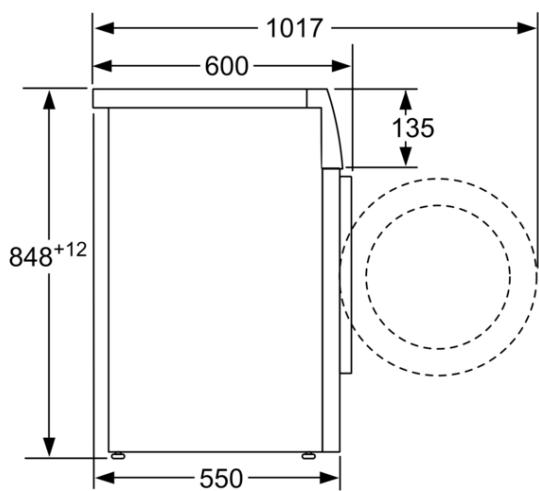

Máquina de Lavar Roupa, Carga Frontal, 7 kg, ,
3TS973X

3TS973X

- Velocidade máx. de centrifugado: 1200 rpm
- Classe de Eficiência Energética B (numa escala de eficiencia energética de A a G)*
- Motor ExtraSilencio com 10 anos de garantia
- Capacidade de carga: 7 kg
- Varioperfect: Opção +rápido para reduzir a duração dos programas até 65%
- Selector de velocidade de centrifugação de 1200 a 0 com exclusão de centrifugação
- Visor LED com teclas touch
- Indicação electrónica do tempo restante, estado programa e fim diferido Regulação de fim diferido até 24 horas
- Programas especiais: Camisas, Rápido/Mix, microfibras + impregnação, Super rápido 15/30 min., Roupa Escura
- Funções adicionais: Pausa+Carga, extra-enxaguamento
- Fecho Conforto
- Sistema automático de distribuição da roupa no tambor: 3G
- Laterais com design anti-vibração: maior estabilidade e silêncio
- Protecção multipla contra inundações. Protecção contra fugas de água
- Segurança para crianças
- Pode ser colocado sob bancadas com 85 cm de altura
- Medidas (A x L x P): 85 x 59.8 x 55 cm

Acessórios incluídos

4242006303068

**Máquina de Lavar Roupa, Carga Frontal, 7 kg, ,
3TS973X**

Medidas em mm

Medidas em mm

Características

Características de consumo e ligação

2023-04-19