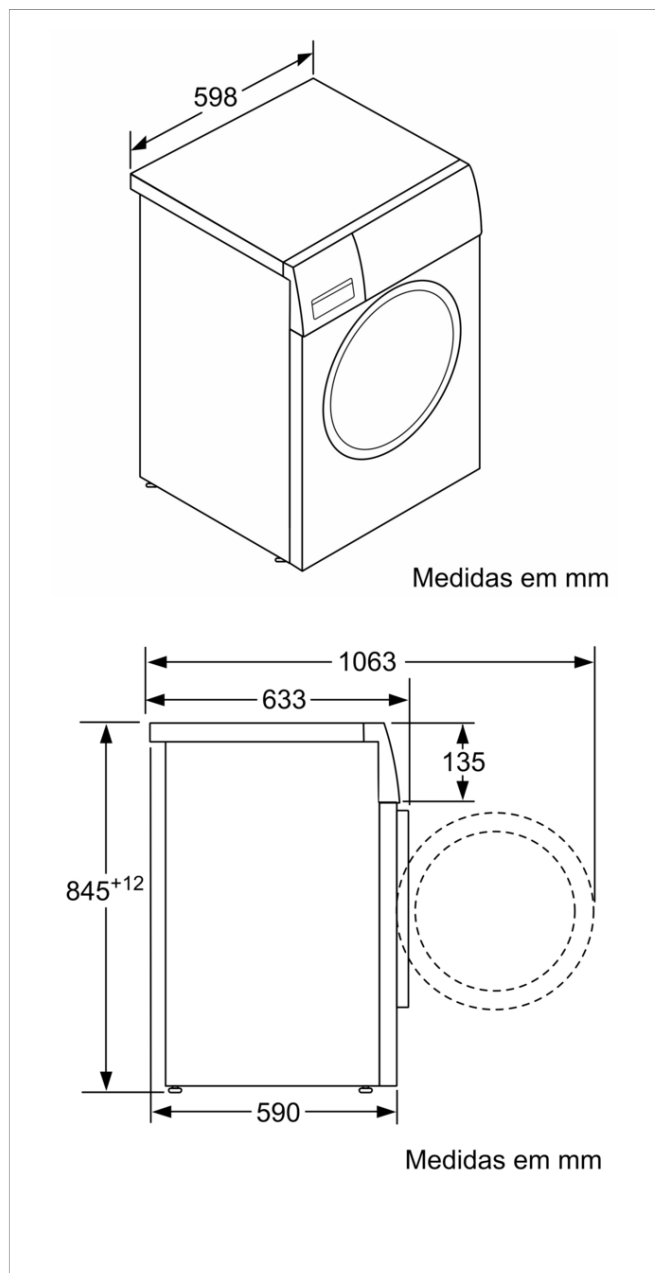

**Máquina de Lavar Roupas, Carga Frontal, 8 kg, , Branco
3TS085BE**

Características

Características de consumo e ligação

2023-05-08