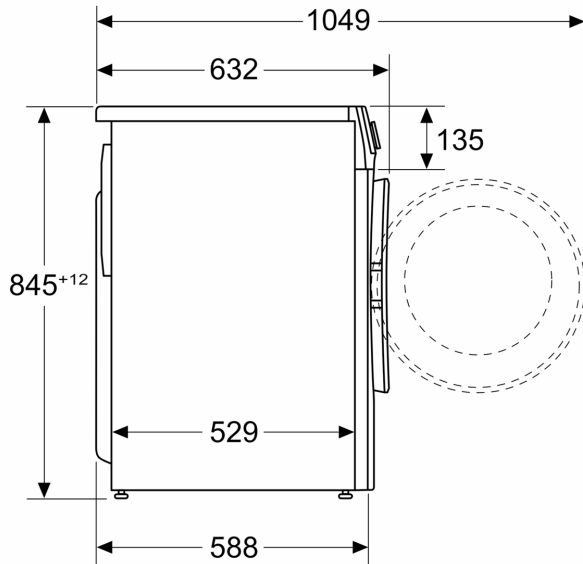

Technical data

Classe de eficiência energética:	A
Consumo ponderado de energia em kWh por 100 ciclos de lavagem do programa eco 40-60:	51 kWh
Capacidade máxima em kg:	10.0 kg
O consumo de água do programa eco em litros por ciclo:	50 l
A recolher dados. Aguarde alguns segundos e depois tente cortar e copiar novamente.:	3:50 h
Classe de eficiência de secagem por centrifugação do programa eco 40-60B	
Classe de emissão de ruído aéreo:	B
Emissão de ruído aéreo:	74 dB(A) re 1 pW
Tipo de construção:	Libre instalação
Altura sem tampo:	0 mm
Dimensões do produto:	845 x 598 x 588 mm
Peso líquido:	74.7 kg
Connection Rating:	2300 W
Corrente:	10 A
Voltagem:	220-240 V
Frequência:	50-60 Hz
Comprimento do cabo de alimentação eléctrica:	160.0 cm
Abertura da porta:	Abertura à esquerda
Rodas:	Não
Código EAN:	4242006309206
Tipo de instalação:	Libre instalação

Máquina de Lavar Roupa, Carga Frontal, 10 kg, , Branco 3TS3106B

Medidas em mm

Medidas em mm