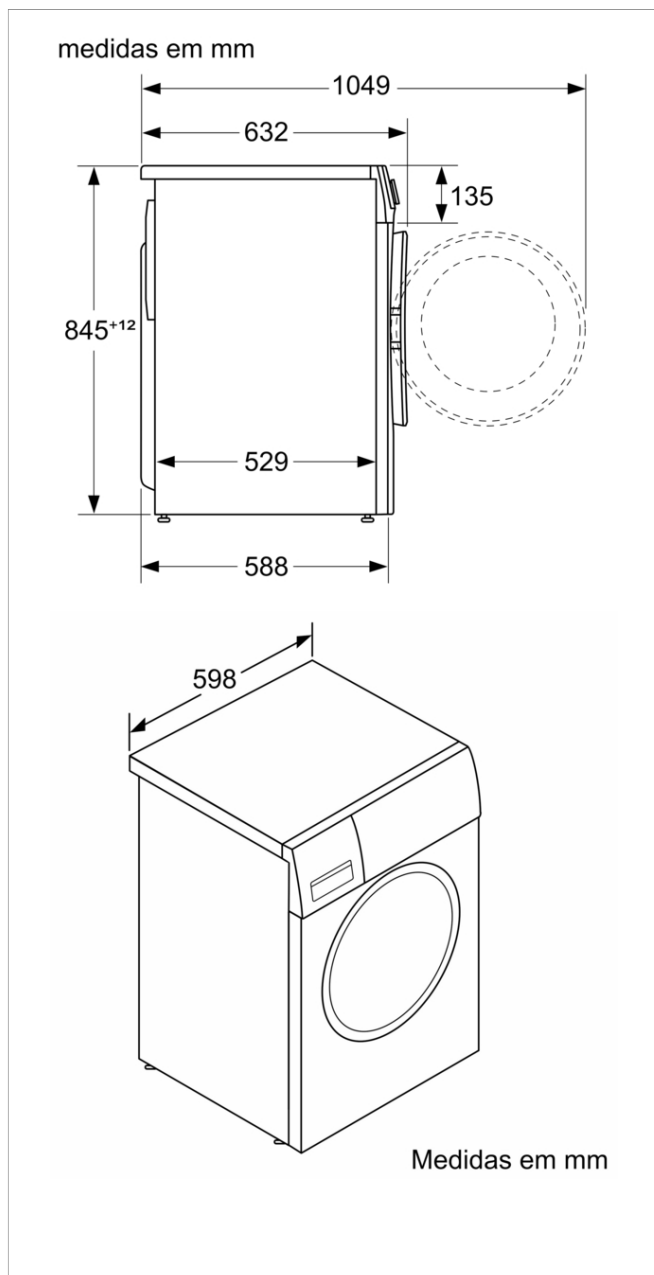

Máquina de Lavar Roupa, Carga Frontal, 10 kg, , Branco
3TS3106BD

3TS3106BD

- Classe de Eficiência Energética A (numa escala de eficiencia energética de A a G)*
- Motor ExtraSilencio com 10 anos de garantia
- Sensor de débito de água para optimização do consumo
- Selector de velocidade de centrifugação de 1400 a 400 com exclusão de centrifugação
- Display grande de LED com teclas por sensor
- Indicação electrónica do tempo restante, estado programa e fim diferido Regulação de fim diferido até 24 horas
- Programa Vapor: suaviza os vincos e reduz o esforço de engomar
- Programas especiais: Rápido/Mix, Super rápido 15/30 min., Automático, Auto delicado
- Funções adicionais: Pausa+Carga, menos ferro
- Fecho Conforto
- Opção Nódos: 4 opções de nódos num único botão.
- Sistema automático de distribuição da roupa no tambor: 3G
- Indicação de sobredosagem
- Tambor Variosoft para lavagens especialmente cuidadosas
- Paineis laterais com design anti-vibração
- Protecção multipla contra inundações. Protecção contra fugas de água
- Segurança para crianças
- Pode ser colocado sob bancadas com 85 cm de altura
- Dimensões (AXLxP): 84.5 cm x 59.8 cm x 58.8 cm
- Nível de Ruído: 74 dB (A) re 1 pW

Acessórios incluídos

4242006308605

**Máquina de Lavar Roupa, Carga Frontal, 10 kg, , Branco
3TS3106BD**

Características

Características de consumo e ligação

2023-04-19