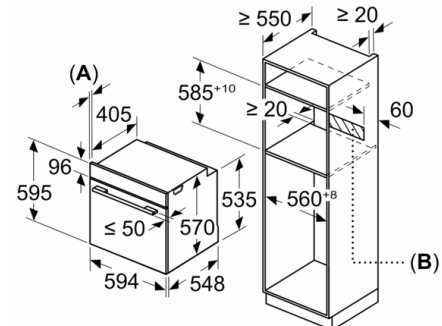

Technical data

Cor frontal do material : Branco

Tipo de construção : Encastrar

Sistema de limpeza incluído : PiroLítico

Medidas do nicho para instalação : 585-595 x 560-568 x 550 mm

Dimensões do produto : 595 x 594 x 548 mm

Medidas:

- Dimensões do aparelho (AxLxP): 595 x 594 x 548 mm
- Dimensões do nicho (AxLxP): 585-595 x 560-568 x 550 mm
- "Por favor consulte o esquema técnico de instalação"
- Recomendamos que escolha produtos complementares da SER6, para assegurar uma combinação harmoniosa a nível de design.

**Serie 6, Forno integrável, 60 x 60 cm, Branco
HBG5780W6**

Medidas em mm

Instalação com uma placa de cozinhar.

Medidas em mm

Medidas em mm

A: 19,5 mm
B: Espaço para ligação do aparelho 320 x 115 mm