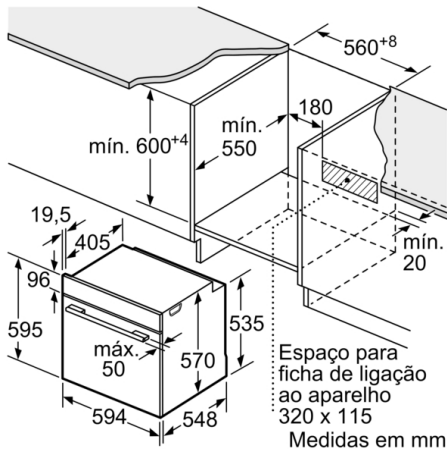

Technical data

Cor frontal do material : Branco

Tipo de construção : Encastrar

Sistema de limpeza incluído : PiroLítico

Medidas do nicho para instalação : 585-595 x 560-568 x 550 mm

Dimensões do produto : 595 x 594 x 548 mm

Dimensões do produto embalado : 675 x 690 x 660 mm

Material do painel de controlo : Vidro

Material da porta : Vidro

Peso líquido : 38,3 kg

Volume útil (da cavidade) - cavidade 1 : 71 l

Método de cozedura : Ar quente, Ar quente suave, Assar lentamente, calor superior/ inferior, descongelação, Fase para pizzas, grelhador c/ ar quente circulante, Grelhador de grande superfície, Manter quente

Medidas:

- Dimensões do aparelho (AxLxP): 595 x 594 x 548 mm
- Dimensões do nicho (AxLxP): 585-595 x 560-568 x 550 mm
- "Por favor consulte o esquema técnico de instalação"
- Recomendamos que escolha produtos complementares da SER6, para assegurar uma combinação harmoniosa a nível de design.

**Serie 6, Forno integrável, 60 x 60 cm, Branco
HBG5780W6**

Medidas em mm

Instalação com uma placa de cozinhar.

Medidas em mm

Medidas em mm

A: 19,5 mm
B: Espaço para ligação do aparelho 320 x 115 mm