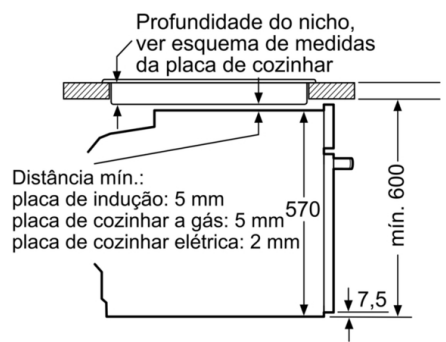

Technical data

Cor frontal do material : Branco

Tipo de construção : Encastrar

Sistema de limpeza incluído : PiroLítico

Medidas do nicho para instalação : 585-595 x 560-568 x 550 mm

Dimensões do produto : 595 x 594 x 548 mm

Informação técnica:

- Comprimento cabo elétrico: 120 cm
- Tensão nominal: 220 - 240 V
- Potência de ligação 3.6 kW
- Classe de eficiência energética: A (numa escala de classes de eficiência energética de A+++ até D)
Consumo de energia por ciclo na função de aquecimento convencional: 0.99 kWh
Número de cavidades: 1 Fonte de energia: elétrica Volume da cavidade: 71 litros

Medidas:

- Dimensões do aparelho (AxLxP): 595 x 594 x 548 mm
- Dimensões do nicho (AxLxP): 585-595 x 560-568 x 550 mm
- "Por favor consulte o esquema técnico de instalação"
- Recomendamos que escolha produtos complementares da SER6, para assegurar uma combinação harmoniosa a nível de design.

**Serie 6, Forno integrável, 60 x 60 cm, Branco
HBG5780W6**

Medidas em mm

Instalação com uma placa de cozinhar.

Medidas em mm

Medidas em mm

A: 19,5 mm
B: Espaço para ligação do aparelho 320 x 115 mm