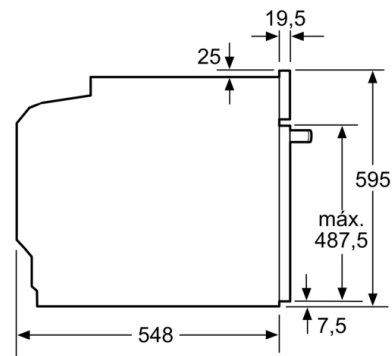

**Serie 6, Forno integrável, 60 x 60 cm, Branco
HBG5780W6**

Medidas em mm

Instalação com uma placa de cozinhar.