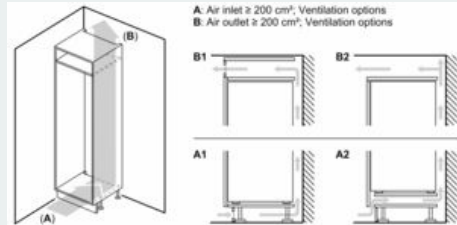

As medidas indicadas das portas dos móveis são válidas para uma junta de porta de 4 mm.
Medidas em mm