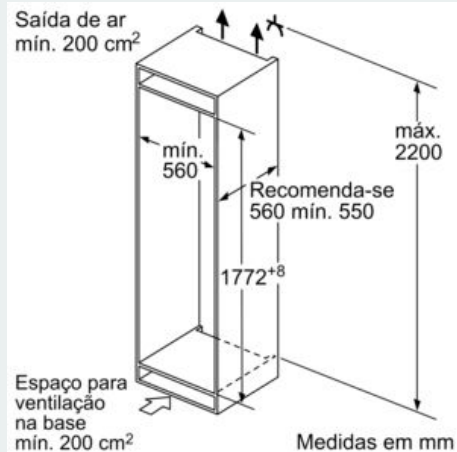

iQ300, Combinado integrável, 177.2 x 54.1 cm, Porta com dobradiça fixa KI86NHFE0

Desenhos à escala

medidas em mm

Medidas em mm

Recomendação medidas da folga para dobradiça plana

F	R	X
16-19	0-3	2,5
20	0-1	3
	2-3	2,5
21	0-1	3
	2-3	2,5
22	0	4
	1	3,5
	2-3	3

As medidas da folga recomendadas na tabela devem ser respeitadas para garantir uma abertura sem colisão da porta do aparelho e evitar danos no móvel de cozinha.