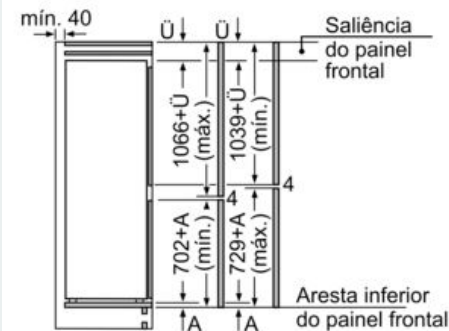

As medidas indicadas das portas dos móveis são válidas para uma junta de porta de 4 mm.
Medidas em mm