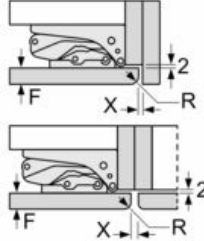

Medidas em mm

Recomendação medidas da folga para dobradiça plana

F	R	X
16-19	0-3	2,5
20	0-1	3
	2-3	2,5
21	0-1	3
	2-3	2,5
22	0	4
	1	3,5
	2-3	3

As medidas da folga recomendadas na tabela devem ser respeitadas para garantir uma abertura sem colisão da porta do aparelho e evitar danos no móvel de cozinha.