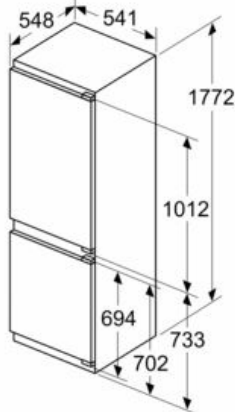

iQ300, Combinado integrável, 177.2 x 54.1 cm, Porta com dobradiça fixa KI86NHFE0

Desenhos à escala

medidas em mm