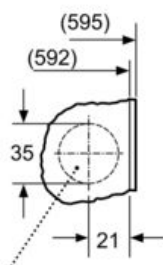

- Dimensões (AXLxP): 81.8 cm x 59.6 cm x 54.4 cm
- Profundidade: 54.4 cm
- Profundidade incluindo óculo: 57.4 cm
- Profundidade do aparelho com porta aberta: 95.6 cm

<sup>1</sup> Escala de Classes de Eficiência Energética de A a G

## iQ700, Máquina de lavar roupa de integrar, 8 kg, 1400 rpm WI14W542ES

Desenhos à escala

Medidas em mm

Medidas em mm

Pormenor Z

Orifício perfurado  
mín. 12 profundidade

Medidas em mm

Medidas em mm