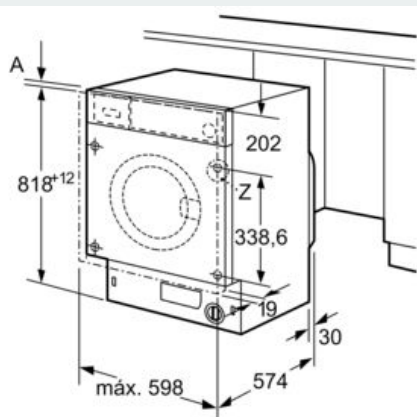

- Dimensões (AXLxP): 81.8 cm x 59.6 cm x 54.4 cm
- Profundidade: 54.4 cm
- Profundidade incluindo óculo: 57.4 cm
- Profundidade do aparelho com porta aberta: 95.6 cm

<sup>1</sup> Escala de Classes de Eficiência Energética de A a G

## iQ700, Máquina de lavar roupa de integrar, 8 kg, 1400 rpm WI14W542ES

Desenhos à escala

Medidas em mm

Medidas em mm

Pormenor Z

Orifício perfurado  
mín. 12 profundidade

Medidas em mm

Medidas em mm