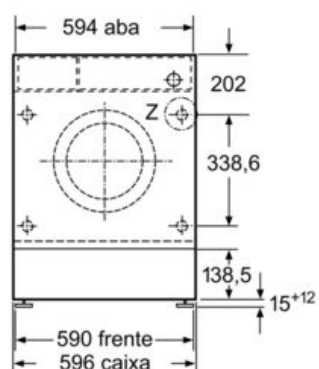

#### Informação Técnica

- Base com altura ajustável até: 15 cm
- Base com profundidade ajustável até: 6.5 cm
- Pés traseiros ajustáveis pela parte frontal do aparelho
- Cronometro de contagem de funcionamento: faz a contagem do número de programas realizados.
- Iluminação interior do tambor por LED's

- Dimensões (AXLxP): 81.8 cm x 59.6 cm x 54.4 cm
- Profundidade: 54.4 cm
- Profundidade incluindo óculo: 57.4 cm
- Profundidade do aparelho com porta aberta: 95.6 cm

<sup>1</sup> Escala de Classes de Eficiência Energética de A a G

## iQ700, Máquina de lavar roupa de integrar, 8 kg, 1400 rpm WI14W542ES

Desenhos à escala

Medidas em mm

Medidas em mm

Pormenor Z

Orifício perfurado  
mín. 12 profundidade

Medidas em mm

Medidas em mm