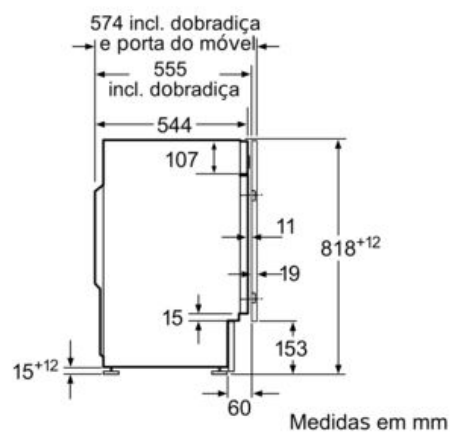

- Dimensões (AXLxP): 81.8 cm x 59.6 cm x 54.4 cm
- Profundidade: 54.4 cm
- Profundidade incluindo óculo: 57.4 cm
- Profundidade do aparelho com porta aberta: 95.6 cm

<sup>1</sup> Escala de Classes de Eficiência Energética de A a G

## iQ700, Máquina de lavar roupa de integrar, 8 kg, 1400 rpm WI14W542ES

Desenhos à escala

Medidas em mm

Medidas em mm

Pormenor Z

Orifício perfurado  
mín. 12 profundidade

Medidas em mm

Medidas em mm