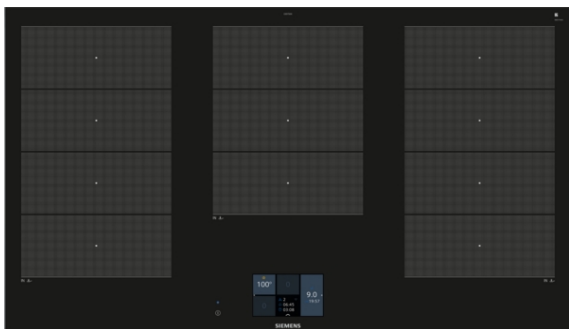

iQ700, Placa de indução, 90 cm EX975KXW1E

A inovadora placa de indução flexInduction - para a máxima flexibilidade a cozinhar.

- ✓ flexInduction – Zona de confeção inteligente que se adapta aos seus recipientes.
- ✓ Uma utilização fácil e uma visualização ideal - TFT touchPlus.
- ✓ Home Connect: aceda e controle a sua placa, a qualquer momento e em qualquer lugar.
- ✓ cookingSensor Plus ready - sensor opcional para um controlo automático da temperatura.
- ✓ fryingSensor Plus – Acabou-se a comida queimada.

Equipamento interior

Technical data

Nome/família do produto : Disco/queimador vitrocerâmica
Tipo de construção : Encastrar
Entrada de energia : Eléctrica
Secção de planos de cozedura/tampos apenas para aparelhos independentes : 5
Medidas do nicho para instalação : 51 x 880-880 x 490-500 mm
Largura do produto sem pegas desembalado. : 912 mm
Dimensões do produto : 51 x 912 x 520 mm
Dimensões do produto embalado : 126 x 1073 x 603 mm
Peso líquido : 19,5 kg
Peso bruto : 23,2 kg
Indicador de calor residual : Separado
Localização do painel de controlo : Parte frontal da placa
Cor da superfície : Alumínio escovado, Preto
Comprimento do cabo de alimentação eléctrica : 110 cm
Código EAN : 4242003765685
Voltagem : 220-240 V
Frequência : 50; 60 Hz

4 242003 765685

Acessórios opcionais

HZ394301	Friso de união (design Comfort)
HZ390522	Grelhador (flexInduction)
HZ390512	Teppan Yaki (flexInduction)
HZ39050	cookingSensor (sensor cozedura wireless)