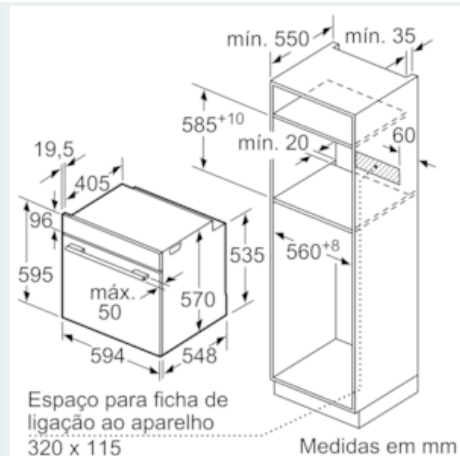

iQ500, Forno integrável com função vapor, Inox HR578G5S6

Desenhos à escala