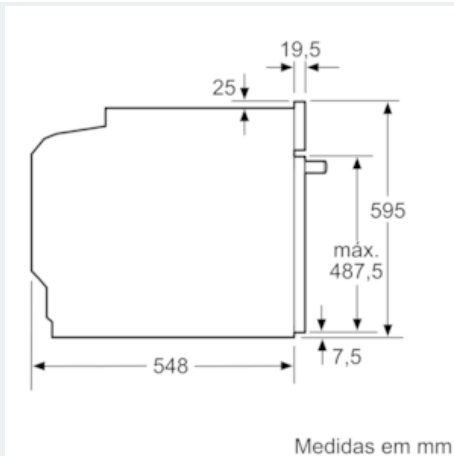

iQ500, Forno integrável com função vapor, Inox HR578G5S6

Desenhos à escala