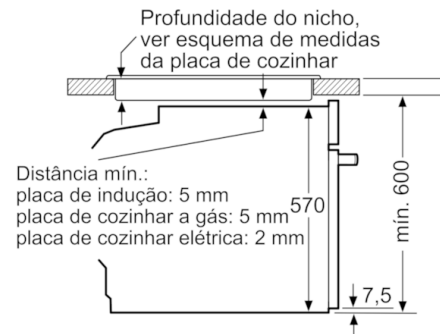

Technical data

Cor frontal do material :	Preto
Tipo de construção :	Encastar
Sistema de limpeza incluído :	Pirolítico
Medidas do nicho para instalação(mm) :	585-595 x 560-568 x 550
Dimensões do produto (mm) :	595 x 594 x 548
Dimensões do produto embalado :	675 x 690 x 660
Material do painel de controlo :	Vidro
Material da porta :	Vidro
Peso líquido (kg) :	38,325
Volume útil (da cavidade) - cavidade 1 :	71
Método de cozedura :	Ar quente, Calor superior/inferior, Descongelação, Estufar lentamente, Fase para pizzas, Grelhador com circ. de ar, Grelhador de grande superfície, Manter quente
Material da cavidade :	Other
Controlo de temperatura :	Electrónicos
Quantidade de luzes interiores :	1
Certificados de aprovação :	CE, VDE
Comprimento do cabo de alimentação eléctrica (cm) :	120
Código EAN :	4242005178179
Número de cavidades - (2010/30/CE) :	1
Classe de eficiência energética :	A
Energy consumption per cycle conventional (2010/30/EC) :	0,99
Energy consumption per cycle forced air convection (2010/30/EC) :	0,81
Índice de Eficiência Energética (2010/30/EC) :	95,3
Potência (W) :	3600
Corrente (A) :	16
Voltagem (V) :	220-240
Frequência (Hz) :	50; 60
Tipo de ficha :	Ficha Schuko/Gardy c/ terra

Segurança e ambiente:

- Bloqueio electrónico da porta Bloqueio de segurança Desligar automático Indicação de calor residual Interruptor contacto da porta

Medidas:

- Dimensões do aparelho (AxLxP): 595 x 594 x 548 mm
- Dimensões do nicho (AxLxP): 585-595 x 560-568 x 550 mm
- "Por favor consulte o esquema técnico de instalação"

Serie | 6, Forno integrável, Preto HBG5780B6

Medidas em mm

Instalação com uma placa de cozinhar.

Medidas em mm