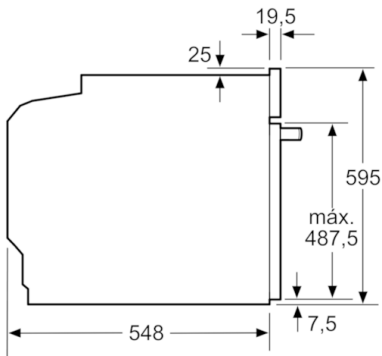

Technical data

Cor frontal do material :	Preto
Tipo de construção :	Encastar
Sistema de limpeza incluído :	Pirolítico
Medidas do nicho para instalação(mm) :	585-595 x 560-568 x 550
Dimensões do produto (mm) :	595 x 594 x 548
Dimensões do produto embalado :	675 x 690 x 660
Material do painel de controlo :	Vidro
Material da porta :	Vidro
Peso líquido (kg) :	38,325
Volume útil (da cavidade) - cavidade 1 :	71
Método de cozedura :	Ar quente, Calor superior/inferior, Descongelação, Estufar lentamente, Fase para pizzas, Grelhador com circ. de ar, Grelhador de grande superfície, Manter quente
Material da cavidade :	Other
Controlo de temperatura :	Electrónicos
Quantidade de luzes interiores :	1
Certificados de aprovação :	CE, VDE
Comprimento do cabo de alimentação eléctrica (cm) :	120
Código EAN :	4242005178179
Número de cavidades - (2010/30/CE) :	1
Classe de eficiência energética :	A
Energy consumption per cycle conventional (2010/30/EC) :	0,99
Energy consumption per cycle forced air convection (2010/30/EC) :	0,81
Índice de Eficiência Energética (2010/30/EC) :	95,3
Potência (W) :	3600
Corrente (A) :	16
Voltagem (V) :	220-240
Frequência (Hz) :	50; 60
Tipo de ficha :	Ficha Schuko/Gardy c/ terra

Segurança e ambiente:

- Bloqueio electrónico da porta Bloqueio de segurança Desligar automático Indicação de calor residual Interruptor contacto da porta

Medidas:

- Dimensões do aparelho (AxLxP): 595 x 594 x 548 mm
- Dimensões do nicho (AxLxP): 585-595 x 560-568 x 550 mm
- "Por favor consulte o esquema técnico de instalação"

Serie | 6, Forno integrável, Preto HBG5780B6

Medidas em mm

Instalação com uma placa de cozinhar.

Medidas em mm