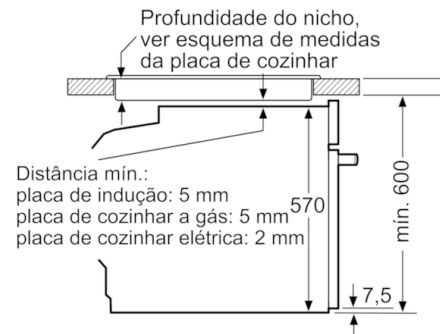

Technical data

Cor frontal do material :	Inox
Tipo de construção :	Encastrar
Sistema de limpeza incluído :	Pirolítico
Medidas do nicho para instalação(mm) :	585-595 x 560-568 x 550
Dimensões do produto (mm) :	595 x 594 x 548
Dimensões do produto embalado :	670 x 690 x 660
Material do painel de controlo :	Inox
Material da porta :	Vidro
Peso líquido (kg) :	39,956
Volume útil (da cavidade) - cavidade 1 :	71
Método de cozedura :	Ar quente, Calor superior/ inferior, Descongelação, Estufar lentamente, Fase para pizzas, Grelhador com circ. de ar, Grelhador de grande superfície
Material da cavidade :	Other
Controlo de temperatura :	Electrónicos
Quantidade de luzes interiores :	1
Certificados de aprovação :	CE, VDE
Comprimento do cabo de alimentação eléctrica (cm) :	120
Código EAN :	4242005165926
Número de cavidades - (2010/30/CE) :	1
Classe de eficiência energética :	A
Energy consumption per cycle conventional (2010/30/EC) :	0,99
Energy consumption per cycle forced air convection (2010/30/30/3 EC) :	0,81

Segurança e ambiente:

- Bloqueio electrónico da porta Bloqueio de segurança Desligar automático Indicação de calor residual Interruptor contacto da porta

Medidas:

- Dimensões do aparelho (AxLxP): 595 x 594 x 548 mm
- Dimensões do nicho (AxLxP): 585-595 x 560-568 x 550 mm
- "Por favor consulte o esquema técnico de instalação"

Acessórios:

- 1 x Tabuleiro esmaltado, 1 x Grelha, 1 x Assadeira universal

**Serie | 6, Forno integrável com função vapor,
Inox
HRG5785S6**

Medidas em mm

Instalação com uma placa de cozinhar.

Medidas em mm

Medidas em mm

Medidas em mm