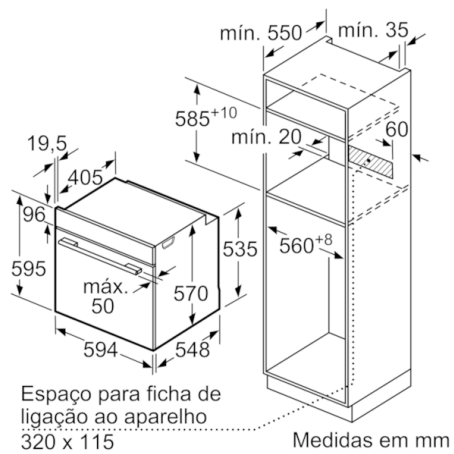

Technical data

Cor frontal do material :	Inox
Tipo de construção :	Encastrar
Sistema de limpeza incluído :	Pirolítico
Medidas do nicho para instalação(mm) :	585-595 x 560-568 x 550
Dimensões do produto (mm) :	595 x 594 x 548
Dimensões do produto embalado :	670 x 690 x 660
Material do painel de controlo :	Inox
Material da porta :	Vidro
Peso líquido (kg) :	39,956
Volume útil (da cavidade) - cavidade 1 :	71
Método de cozedura :	Ar quente, Calor superior/ inferior, Descongelação, Estufar lentamente, Fase para pizzas, Grelhador com circ. de ar, Grelhador de grande superfície
Material da cavidade :	Other
Controlo de temperatura :	Electrónicos
Quantidade de luzes interiores :	1
Certificados de aprovação :	CE, VDE
Comprimento do cabo de alimentação eléctrica (cm) :	120
Código EAN :	4242005165926
Número de cavidades - (2010/30/CE) :	1
Classe de eficiência energética :	A
Energy consumption per cycle conventional (2010/30/EC) :	0,99
Energy consumption per cycle forced air convection (2010/30/30/3 EC) :	0,81

Segurança e ambiente:

- Bloqueio electrónico da porta Bloqueio de segurança Desligar automático Indicação de calor residual Interruptor contacto da porta

Medidas:

- Dimensões do aparelho (AxLxP): 595 x 594 x 548 mm
- Dimensões do nicho (AxLxP): 585-595 x 560-568 x 550 mm
- "Por favor consulte o esquema técnico de instalação"

Acessórios:

- 1 x Tabuleiro esmaltado, 1 x Grelha, 1 x Assadeira universal

**Serie | 6, Forno integrável com função vapor,
Inox
HRG5785S6**

Medidas em mm

Instalação com uma placa de cozinhar.

Medidas em mm

Medidas em mm

Medidas em mm