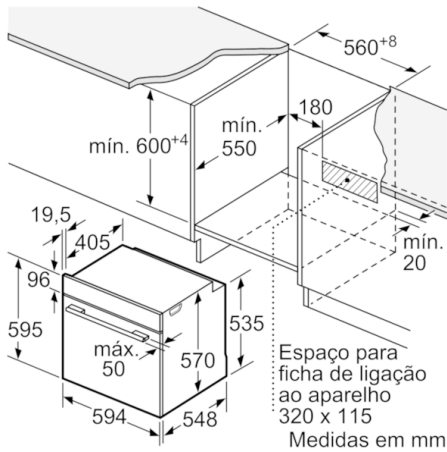

Technical data

Cor frontal do material :	Inox
Tipo de construção :	Encastrar
Sistema de limpeza incluído :	Pirolítico
Medidas do nicho para instalação(mm) :	585-595 x 560-568 x 550
Dimensões do produto (mm) :	595 x 594 x 548
Dimensões do produto embalado :	670 x 690 x 660
Material do painel de controlo :	Inox
Material da porta :	Vidro
Peso líquido (kg) :	39,956
Volume útil (da cavidade) - cavidade 1 :	71
Método de cozedura :	Ar quente, Calor superior/ inferior, Descongelação, Estufar lentamente, Fase para pizzas, Grelhador com circ. de ar, Grelhador de grande superfície
Material da cavidade :	Other
Controlo de temperatura :	Electrónicos
Quantidade de luzes interiores :	1
Certificados de aprovação :	CE, VDE
Comprimento do cabo de alimentação eléctrica (cm) :	120
Código EAN :	4242005165926
Número de cavidades - (2010/30/CE) :	1
Classe de eficiência energética :	A
Energy consumption per cycle conventional (2010/30/EC) :	0,99
Energy consumption per cycle forced air convection (2010/30/30/3 EC) :	0,81

Segurança e ambiente:

- Bloqueio electrónico da porta Bloqueio de segurança Desligar automático Indicação de calor residual Interruptor contacto da porta

Medidas:

- Dimensões do aparelho (AxLxP): 595 x 594 x 548 mm
- Dimensões do nicho (AxLxP): 585-595 x 560-568 x 550 mm
- "Por favor consulte o esquema técnico de instalação"

Acessórios:

- 1 x Tabuleiro esmaltado, 1 x Grelha, 1 x Assadeira universal

**Serie | 6, Forno integrável com função vapor,
Inox
HRG5785S6**

Medidas em mm

Instalação com uma placa de cozinhar.

Medidas em mm

Medidas em mm

Medidas em mm