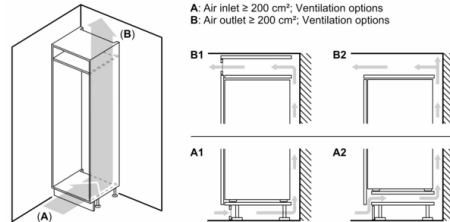

MEDIDAS

- Aparelho (A x L x P sem puxador): 177.2 x 55.8 x 54.8 cm
- Nicho (A x L x P): 177.5 cm x 56.0 cm x 55.0 cm

INFORMAÇÃO TÉCNICA

- Instalação fácil
- Porta com sentido de abertura à direita, permutável
- Pés frontais ajustáveis em altura e rodas traseiras
- Voltagem: 220 - 240 V
- Comprimento do cabo de alimentação: 230 cm

ACESSÓRIOS

- Suporte para ovos, 1 cuvette para cubos de gelo

Notas:

- Com base nos resultados do exame padrão de 24 horas. O consumo real depende da utilização/localização do aparelho.

Serie 6, Combinado integrável, 177.2 x 55.8 cm, Porta com dobradiça fixa e fecho suave KIN86ADD0

Medidas em mm

As medidas indicadas das portas dos móveis são válidas para uma junta de porta de 4 mm.

Medidas em mm

Medidas em mm
Recomendação medidas da folga para dobradiça plana

	F	R	X
	16-19	0-3	2,5
	20	0-1	3
	21	2-3	2,5
		0-1	3
	22	0	4
		1	3,5
		2-3	3