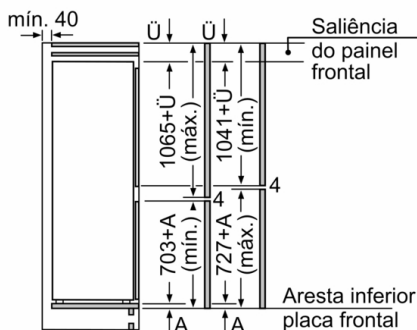

MEDIDAS

- Aparelho (A x L x P sem puxador): 177.2 x 55.8 x 54.8 cm
- Nicho (A x L x P): 177.5 cm x 56.0 cm x 55.0 cm

INFORMAÇÃO TÉCNICA

- Instalação fácil
- Porta com sentido de abertura à direita, permutável
- Pés frontais ajustáveis em altura e rodas traseiras
- Voltagem: 220 - 240 V
- Comprimento do cabo de alimentação: 230 cm

ACESSÓRIOS

- Suporte para ovos, 1 cuvette para cubos de gelo

Notas:

- Com base nos resultados do exame padrão de 24 horas. O consumo real depende da utilização/localização do aparelho.

Serie 6, Combinado integrável, 177.2 x 55.8 cm, Porta com dobradiça fixa e fecho suave KIN86ADD0

Medidas em mm

As medidas indicadas das portas dos móveis são válidas para uma junta de porta de 4 mm.

Medidas em mm

Medidas em mm
Recomendação medidas da folga para dobradiça plana

	F	R	X
	16-19	0-3	2,5
	20	0-1	3
	21	2-3	2,5
		0-1	3
	22	0	4
		1	3,5
		2-3	3