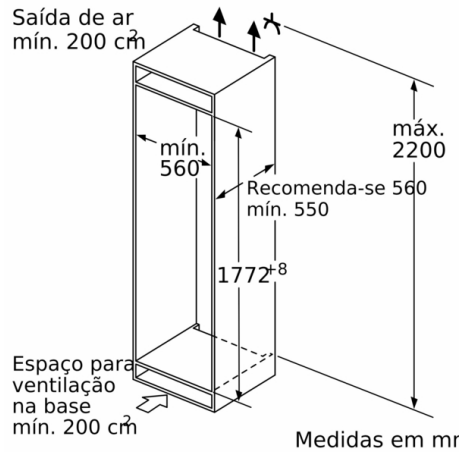

Profundidade: 548 mm

Medidas do nicho para instalação: 1775.0 x 560 x 550 mm

Peso líquido: 58,3 kg

Corrente: 10 A

De que lado está montada a porta?: Direita reversível

Frequência: 50 Hz

Comprimento do cabo de alimentação eléctrica: 230 cm

MEDIDAS

- Aparelho (A x L x P sem puxador): 177.2 x 55.8 x 54.8 cm
- Nicho (A x L x P): 177.5 cm x 56.0 cm x 55.0 cm

INFORMAÇÃO TÉCNICA

- Instalação fácil
- Porta com sentido de abertura à direita, permutável
- Pés frontais ajustáveis em altura e rodas traseiras
- Voltagem: 220 - 240 V
- Comprimento do cabo de alimentação: 230 cm

ACESSÓRIOS

- Suporte para ovos, 1 cuvette para cubos de gelo

Notas:

- Com base nos resultados do exame padrão de 24 horas. O consumo real depende da utilização/localização do aparelho.

Serie 6, Combinado integrável, 177.2 x 55.8 cm, Porta com dobradiça fixa e fecho suave KIN86ADD0

Medidas em mm

As medidas indicadas das portas dos móveis são válidas para uma junta de porta de 4 mm.

Medidas em mm

Medidas em mm
Recomendação medidas da folga para dobradiça plana

	F	R	X
	16-19	0-3	2,5
	20	0-1	3
	21	2-3	2,5
		0-1	3
	22	0	4
		1	3,5
		2-3	3