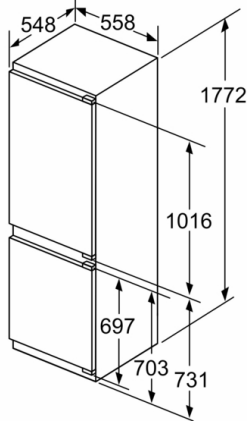

Profundidade: 548 mm

Medidas do nicho para instalação: 1775.0 x 560 x 550 mm

Peso líquido: 58,3 kg

Corrente: 10 A

De que lado está montada a porta?: Direita reversível

Frequência: 50 Hz

Comprimento do cabo de alimentação eléctrica: 230 cm

MEDIDAS

- Aparelho (A x L x P sem puxador): 177.2 x 55.8 x 54.8 cm
- Nicho (A x L x P): 177.5 cm x 56.0 cm x 55.0 cm

INFORMAÇÃO TÉCNICA

- Instalação fácil
- Porta com sentido de abertura à direita, permutável
- Pés frontais ajustáveis em altura e rodas traseiras
- Voltagem: 220 - 240 V
- Comprimento do cabo de alimentação: 230 cm

ACESSÓRIOS

- Suporte para ovos, 1 cuvette para cubos de gelo

Notas:

- Com base nos resultados do exame padrão de 24 horas. O consumo real depende da utilização/localização do aparelho.

Serie 6, Combinado integrável, 177.2 x 55.8 cm, Porta com dobradiça fixa e fecho suave KIN86ADD0

Medidas em mm

As medidas indicadas das portas dos móveis são válidas para uma junta de porta de 4 mm.

Medidas em mm

Medidas em mm
Recomendação medidas da folga para dobradiça plana

	F	R	X
	16-19	0-3	2,5
	20	0-1	3
	21	2-3	2,5
		0-1	3
	22	0	4
		1	3,5
		2-3	3