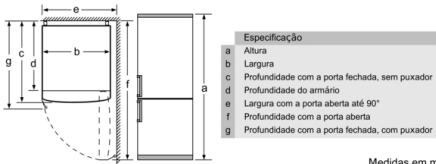

Nome do aparelho	A	B	C	D
KGN33, 36, 39, 46, 49	0/65	20	590	125
KGF39, 49	0/65	20	590	125

Dimensão A:
nos modelos com puxadores integrados na vertical, é necessária uma distância mínima de 65 mm para uma abertura simples.
Medidas em mm

Nome do aparelho	a	b	c	d	e	f	g
KGN36 (puxador interior)	1860	600	660	590	600	1210	660
KGN36 (puxador exterior)	1860	600	660	590	640	1210	700