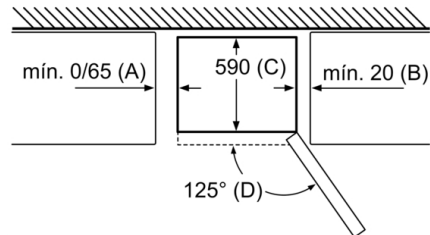

Serie 4, Combinado de instalação livre, 186 x 60 cm, Inox (com anti-dedadas) KGN366ICF

Se o aparelho for colocado diretamente na parede, todas as gavetas podem ser completamente extraídas.
* Com e sem pega exterior.

Nome do aparelho	A	B	C	D
KGN33, 36, 39, 46, 49	0/65	20	590	125
KGF39, 49	0/65	20	590	125

Dimensão A:
nos modelos com puxadores integrados na vertical, é necessária uma distância mínima de 65 mm para uma abertura simples.
Medidas em mm

Nome do aparelho	a	b	c	d	e	f	g
KGN36 (puxador interior)	1860	600	660	590	600	1210	660
KGN36 (puxador exterior)	1860	600	660	590	640	1210	700

Medidas em mm