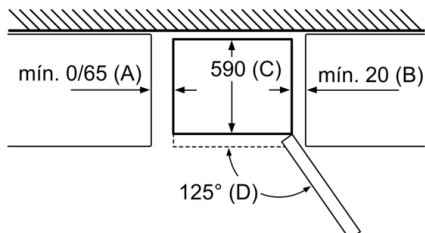

Nome do aparelho	A	B	C	D
KGN33, 36, 39, 46, 49	0/65	20	590	125
KGF39, 49	0/65	20	590	125

Dimensão A:

nos modelos com puxadores integrados na vertical, é necessária uma distância mínima de 65 mm para uma abertura simples.

Medidas em mm