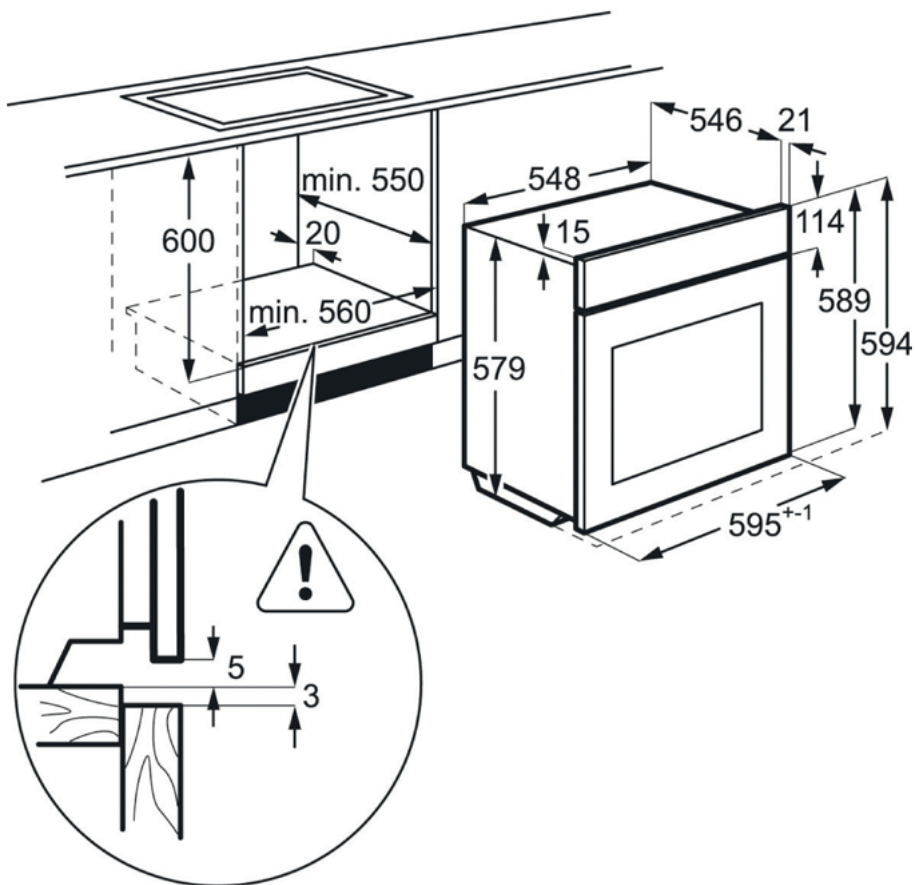

BPS331120M Forno

PSGBOV170D363002