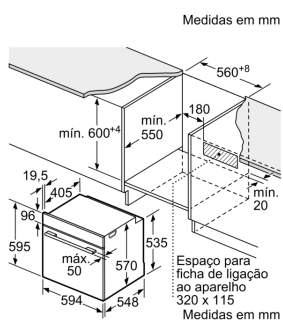

## Forno integrável, 60 x 60 cm, Inox 3HB4131X2

A: 19,5 mm  
B: Espaço para ligação do aparelho 320 x 115 mm

Instalação com uma placa de cozinhar.