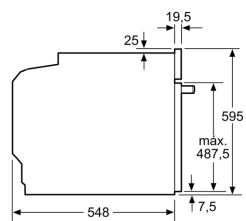

## Forno integrável, 60 x 60 cm, Inox 3HB4131X2

A: 19,5 mm  
B: Espaço para ligação do aparelho 320 x 115 mm

Instalação com uma placa de cozinhar.