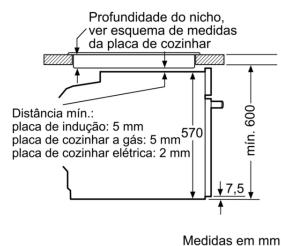

## Forno integrável, 60 x 60 cm, Inox 3HB4131X2

A: 19,5 mm  
B: Espaço para ligação do aparelho 320 x 115 mm

Instalação com uma placa de cozinhar.