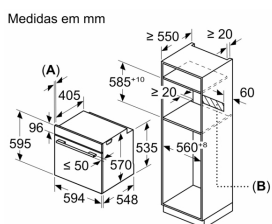

#### Acessórios opcionais

3HZ530000 Tabuleiros Duo

3HZ538000 Raile telescópico CLIP

## Forno integrável, 60 x 60 cm, Inox 3HB4131X2

A: 19,5 mm  
B: Espaço para ligação do aparelho 320 x 115 mm

Instalação com uma placa de cozinhar.