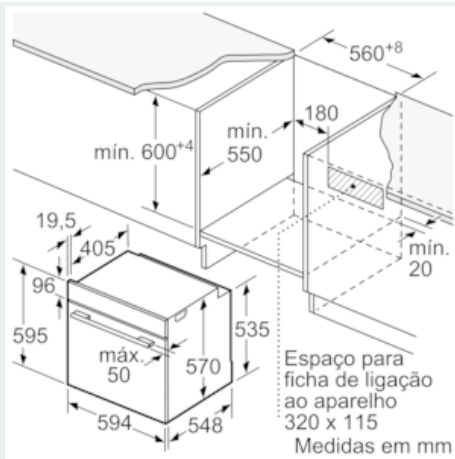

iQ500, Forno integrável, Inox
HB578G5S6

Desenhos à escala