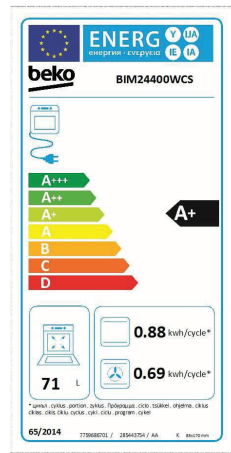

### Dimensões do produto

Dimensões do produto:

59,5 x 59,5 x 55 cm

Dimensões com embalagem:

65,5 x 66 x 66 cm

Peso líquido/bruto 36,6 /39 kg

### Especificaciones Técnicas

Marca	Beko
Modelo	BIM 24400 WCS
Clase de Eficiencia energética	A+
Consumo energético sistema convencional	0,88 kWh
Consumo energético sistema convección	0,69 kWh
Volumen útil	71 litros
Número de cavidades	1
Fuente de calor por cavidad:	
Eléctrica	Sí
Gas	No
Mixta	No
Índice de eficiencia energética por cavidad IEE	81,3