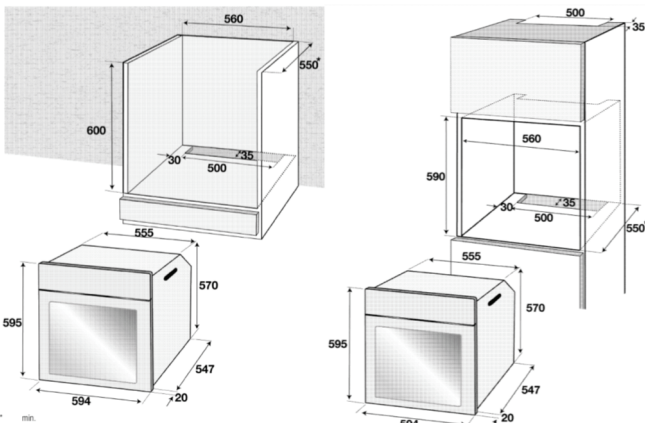

Rail **telescópico** para bandejas extraíveis.

Porta extraível e vidros desmontáveis para facilitar a limpeza.

### Dimensões do produto

Dimensões do produto:

59,5 x 59,5 x 55 cm

Dimensões com embalagem:

65,5 x 66 x 66 cm

Peso líquido/bruto 36,6 /39 kg

### Dimensiones nicho