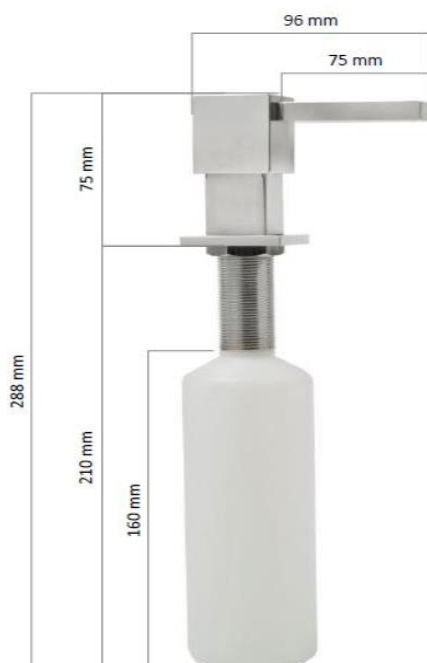

Características gerais

- Capacidade: 350 ml
- Para orifícios de Ø 35 mm
- Acabamento brilhante
- Pode ser reabastecido pela parte superior, não sendo necessário remover a parte inferior (garrafa para o detergente)
- Inclui um tubo flexível para conectar diretamente à parte inferior (garrafa para o detergente) e um adaptador de borracha em forma de cone.