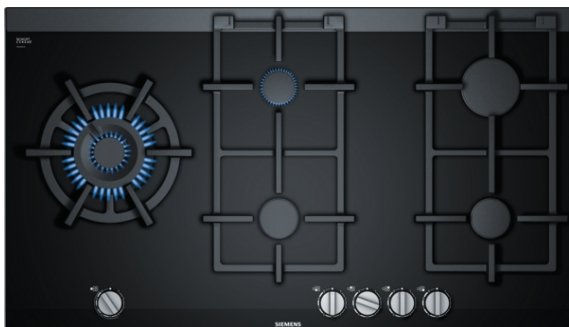

iQ700, Placa a gás, 90 cm, Vidrocerâmica ER9A6SB70

Acessórios incluídos

1 x Coroa WOK

Placa a gás com tecnologia stepFlame para um controlo preciso da chama em 9 níveis.

- ✓ Tecnologia stepFlame – Controlo preciso da chama, com nove níveis diferentes.
- ✓ Grelhas aptas à máquina de lavar loiça – Reduza o tempo que passa a limpar a placa.
- ✓ Grelhas de ferro fundido: a máxima estabilidade com a mais elevada qualidade.
- ✓ Preparado para o Biometano – cozinhe na sua placa a gás com gás biometano renovável.
- ✓ Superfície vitrocerâmica: design, resistência e fácil limpeza.

Equipamento interior

Technical data

Nome/família do produto : Caixa de comandos para gás

Tipo de construção : Encastrar

Entrada de energia : gás

Secção de planos de cozedura/tampos apenas para aparelhos independentes : 5

Tipo de dispositivos de controlo : manípulos

Medidas do nicho para instalação : 45 x 850-852 x 490-502 mm

Largura do produto sem pegas desembalado. : 912 mm

Dimensões do produto : 59 x 912 x 520 mm

Dimensões do produto embalado : 165 x 1116 x 659 mm

Peso líquido : 18,4 kg

Peso bruto : 20,8 kg

Indicador de calor residual : Nenhum

Localização do painel de controlo : Parte frontal da placa

Material de superfície básico : Vitrocerâmica

Cor da superfície : Preto