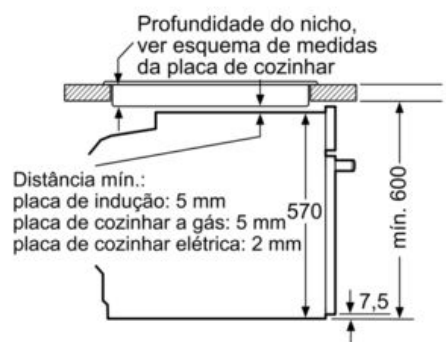

#### Technical data

Cor frontal do material : Inox  
 Tipo de construção : Encastrar  
 Sistema de limpeza incluído : Pirofítico+Hidrolítico  
 Medidas do nicho para instalação : 585-595 x 560-568 x 550 mm  
 Dimensões do produto : 595 x 594 x 548 mm  
 Dimensões do produto embalado : 675 x 690 x 660 mm  
 Material do painel de controlo : Vidro  
 Material da porta : Vidro  
 Peso líquido : 42,1 kg  
 Volume útil (da cavidade) - cavidade 1 : 71 l  
 Método de cozedura : Ar quente, Ar quente suave, Calor inferior, Calor superior/inferior, Deep-frozen food special, Estufar lentamente, Fase para pizzas, Grelhador com circ. de ar, Grelhador de grande superfície  
 Material da cavidade : Other  
 Controlo de temperatura : Electrónicos  
 Quantidade de luzes interiores : 1  
 Certificados de aprovação : CE, VDE  
 Comprimento do cabo de alimentação eléctrica : 120 cm  
 Código EAN : 4242003799482  
 Número de cavidades - (2010/30/CE) : 1  
 Classe de Eficiência Energética - (2010/30/EC) : A  
 Energy consumption per cycle conventional (2010/30/EC) : 0,99 kWh/cycle  
 Energy consumption per cycle forced air convection (2010/30/EC) : 0,81 kWh/cycle  
 Índice de Eficiência Energética (2010/30/EC) : 95,3 %  
 Classificação da ligação : 3600 W  
 Corrente : 16 A  
 Voltagem : 220-240 V  
 Frequência : 50; 60 Hz  
 Tipo de ficha : Ficha Schuko/Gardy c/ terra, sem ficha

#### Medidas:

- Dimensões do aparelho (AxLxP): 595 x 594 x 548 mm
- 
- Dimensões do nicho (AxLxP): 585-595 x 560-568 x 550 mm
- "Por favor consulte o esquema técnico de instalação"
- Recomendamos que escolha produtos complementares da IQ500, para assegurar uma combinação harmoniosa a nível de design.

## iQ500, Forno integrável, 60 x 60 cm, Inox HB578GBS0

Desenhos à escala

Medidas em mm

A: 19,5 mm

B: Espaço para ligação do aparelho 320 x 115 mm

Instalação com uma placa de cozinhar.

Medidas em mm

Medidas em mm