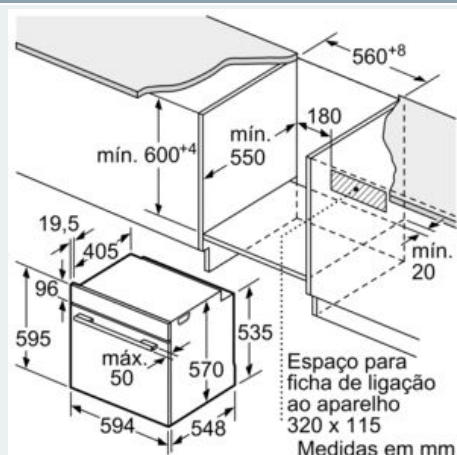

#### Technical data

Cor frontal do material : Inox  
 Tipo de construção : Encastrar  
 Sistema de limpeza incluído : Pirofítico+Hidrolítico  
 Medidas do nicho para instalação : 585-595 x 560-568 x 550 mm  
 Dimensões do produto : 595 x 594 x 548 mm  
 Dimensões do produto embalado : 675 x 690 x 660 mm  
 Material do painel de controlo : Vidro  
 Material da porta : Vidro  
 Peso líquido : 42,1 kg  
 Volume útil (da cavidade) - cavidade 1 : 71 l  
 Método de cozedura : Ar quente, Ar quente suave, Calor inferior, Calor superior/inferior, Deep-frozen food special, Estufar lentamente, Fase para pizzas, Grelhador com circ. de ar, Grelhador de grande superfície  
 Material da cavidade : Other  
 Controlo de temperatura : Electrónicos  
 Quantidade de luzes interiores : 1  
 Certificados de aprovação : CE, VDE  
 Comprimento do cabo de alimentação eléctrica : 120 cm  
 Código EAN : 4242003799482  
 Número de cavidades - (2010/30/CE) : 1  
 Classe de Eficiência Energética - (2010/30/EC) : A  
 Energy consumption per cycle conventional (2010/30/EC) : 0,99 kWh/cycle  
 Energy consumption per cycle forced air convection (2010/30/EC) : 0,81 kWh/cycle  
 Índice de Eficiência Energética (2010/30/EC) : 95,3 %  
 Classificação da ligação : 3600 W  
 Corrente : 16 A  
 Voltagem : 220-240 V  
 Frequência : 50; 60 Hz  
 Tipo de ficha : Ficha Schuko/Gardy c/ terra, sem ficha

#### Medidas:

- Dimensões do aparelho (AxLxP): 595 x 594 x 548 mm
- 
- Dimensões do nicho (AxLxP): 585-595 x 560-568 x 550 mm
- "Por favor consulte o esquema técnico de instalação"
- Recomendamos que escolha produtos complementares da IQ500, para assegurar uma combinação harmoniosa a nível de design.

## iQ500, Forno integrável, 60 x 60 cm, Inox HB578GBS0

Desenhos à escala

Medidas em mm

A: 19,5 mm

B: Espaço para ligação do aparelho 320 x 115 mm

Instalação com uma placa de cozinhar.

Medidas em mm

Medidas em mm