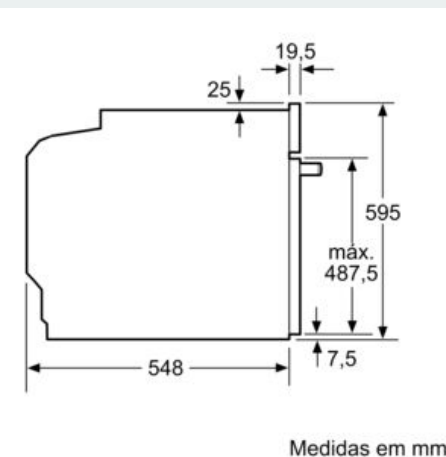

#### Technical data

Cor frontal do material : Inox  
 Tipo de construção : Encastrar  
 Sistema de limpeza incluído : Pirofítico+Hidrolítico  
 Medidas do nicho para instalação : 585-595 x 560-568 x 550 mm  
 Dimensões do produto : 595 x 594 x 548 mm  
 Dimensões do produto embalado : 675 x 690 x 660 mm  
 Material do painel de controlo : Vidro  
 Material da porta : Vidro  
 Peso líquido : 42,1 kg  
 Volume útil (da cavidade) - cavidade 1 : 71 l  
 Método de cozedura : Ar quente, Ar quente suave, Calor inferior, Calor superior/inferior, Deep-frozen food special, Estufar lentamente, Fase para pizzas, Grelhador com circ. de ar, Grelhador de grande superfície  
 Material da cavidade : Other  
 Controlo de temperatura : Electrónicos  
 Quantidade de luzes interiores : 1  
 Certificados de aprovação : CE, VDE  
 Comprimento do cabo de alimentação eléctrica : 120 cm  
 Código EAN : 4242003799482  
 Número de cavidades - (2010/30/CE) : 1  
 Classe de Eficiência Energética - (2010/30/EC) : A  
 Energy consumption per cycle conventional (2010/30/EC) : 0,99 kWh/cycle  
 Energy consumption per cycle forced air convection (2010/30/EC) : 0,81 kWh/cycle  
 Índice de Eficiência Energética (2010/30/EC) : 95,3 %  
 Classificação da ligação : 3600 W  
 Corrente : 16 A  
 Voltagem : 220-240 V  
 Frequência : 50; 60 Hz  
 Tipo de ficha : Ficha Schuko/Gardy c/ terra, sem ficha

#### Medidas:

- Dimensões do aparelho (AxLxP): 595 x 594 x 548 mm
- 
- Dimensões do nicho (AxLxP): 585-595 x 560-568 x 550 mm
- "Por favor consulte o esquema técnico de instalação"
- Recomendamos que escolha produtos complementares da IQ500, para assegurar uma combinação harmoniosa a nível de design.

## iQ500, Forno integrável, 60 x 60 cm, Inox HB578GBS0

Desenhos à escala

Medidas em mm

A: 19,5 mm

B: Espaço para ligação do aparelho 320 x 115 mm

Instalação com uma placa de cozinhar.

Medidas em mm

Medidas em mm