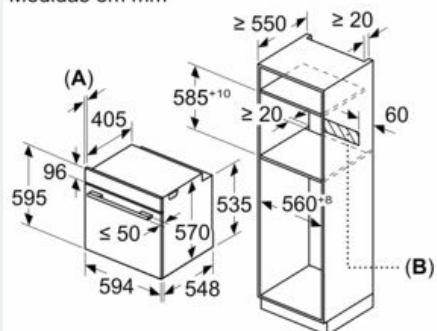

#### Medidas:

- Dimensões do aparelho (AxLxP): 595 x 594 x 548 mm
- 
- Dimensões do nicho (AxLxP): 585-595 x 560-568 x 550 mm
- "Por favor consulte o esquema técnico de instalação"
- Recomendamos que escolha produtos complementares da IQ500, para assegurar uma combinação harmoniosa a nível de design.

## iQ500, Forno integrável, 60 x 60 cm, Inox HB578GBS0

Desenhos à escala

Medidas em mm

A: 19,5 mm

B: Espaço para ligação do aparelho 320 x 115 mm

Instalação com uma placa de cozinhar.

Medidas em mm

Medidas em mm