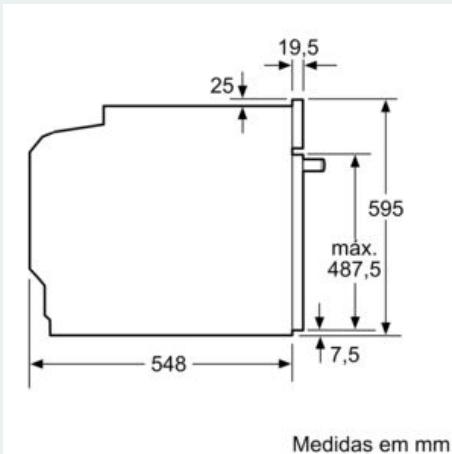

#### Technical data

Cor frontal do material : Inox  
 Tipo de construção : Encastrar  
 Sistema de limpeza incluído : partes catalíticas  
 Medidas do nicho para instalação : 585-595 x 560-568 x 550 mm  
 Dimensões do produto : 595 x 594 x 548 mm  
 Dimensões do produto embalado : 660 x 690 x 660 mm  
 Material do painel de controlo : Vidro  
 Material da porta : Vidro  
 Peso líquido : 34,1 kg  
 Volume útil (da cavidade) - cavidade 1 : 71 l  
 Método de cozedura : Ar quente, Ar quente suave, Calor superior/inferior, Deep-frozen food special, Estufar lentamente, Fase para pizzas, Grelhador com circ. de ar, Grelhador de grande superfície  
 Material da cavidade : Other  
 Controlo de temperatura : Electrónicos  
 Quantidade de luzes interiores : 1  
 Certificados de aprovação : CE, VDE  
 Comprimento do cabo de alimentação eléctrica : 120 cm  
 Código EAN : 4242003851296  
 Número de cavidades - (2010/30/CE) : 1  
 Classe de Eficiência Energética - (2010/30/EC) : A  
 Energy consumption per cycle conventional (2010/30/EC) : 0,97 kWh/cycle  
 Energy consumption per cycle forced air convection (2010/30/EC) : 0,81 kWh/cycle  
 Índice de Eficiência Energética (2010/30/EC) : 95,3 %  
 Classificação da ligação : 3600 W  
 Corrente : 16 A  
 Voltagem : 220-240 V  
 Frequência : 50; 60 Hz  
 Tipo de ficha : Ficha Schuko/Gardy c/ terra

#### Medidas:

- Dimensões do aparelho (AxLxP): 595 x 594 x 548 mm
- 
- Dimensões do nicho (AxLxP): 585-595 x 560-568 x 550 mm
- "Por favor consulte o esquema técnico de instalação"
- Recomendamos que escolha produtos complementares da IQ500, para assegurar uma combinação harmoniosa a nível de design.

**iQ500, Forno integrável com função vapor, 60 x 60 cm, Inox HR538ABS1**

Desenhos à escala

Medidas em mm

Instalação com uma placa de cozinhar.