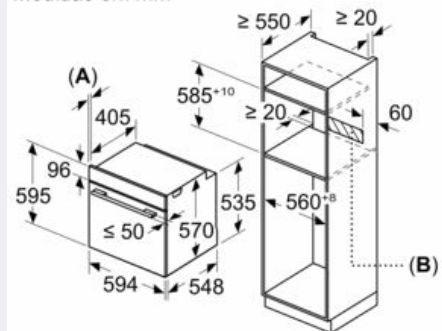

#### Medidas:

- Dimensões do aparelho (AxLxP): 595 x 594 x 548 mm
- 
- Dimensões do nicho (AxLxP): 585-595 x 560-568 x 550 mm
- "Por favor consulte o esquema técnico de instalação"
- Recomendamos que escolha produtos complementares da IQ500, para assegurar uma combinação harmoniosa a nível de design.

**iQ500, Forno integrável com função vapor, 60 x 60 cm, Inox HR538ABS1**

Desenhos à escala

Medidas em mm

Instalação com uma placa de cozinhar.