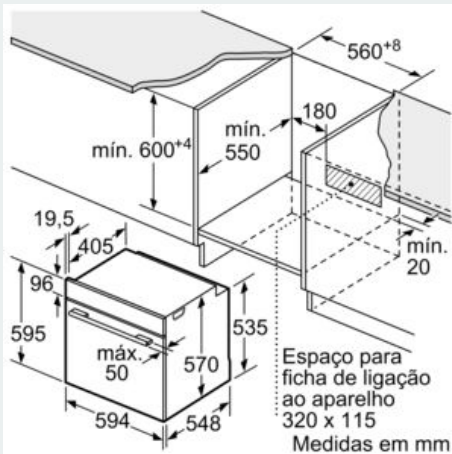

iQ500, Forno integrável com função vapor, 60 x 60 cm, Inox HR538ABS1

Desenhos à escala