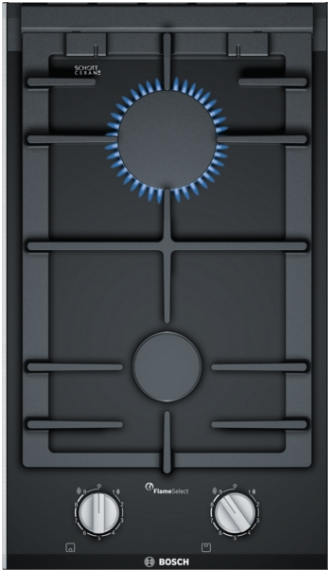

**Serie | 8, Dominó a gás, 30 cm,  
Vitrocerâmica  
PRB3A6B70**

**Acessórios opcionais**

HEZ394301 : Friso de união (Comfort Design)

**A placa dominó a gás com FlameSelect:  
ajuste preciso da chama em 9 níveis  
definidos para resultados culinários  
simplesmente perfeitos.**

- **FlameSelect:** ajuste preciso da chama de gás, usando nove níveis de configuração.
- **Grelhas aptas à máquina de lavar loiça:** tornam a limpeza da sua placa ainda mais fácil.
- **Preparado para gás biometano:** a sua placa a gás já vem pronta para funcionar com gás biometano renovável.

**Technical data**

Nome/família do produto : Vario/Domino caixa para gás

Nome/família do produto : Vario/Domino caixa para gás

Tipo de construção : Encastrar

Tipo de construção : Encastrar

Entrada de energia : gás

## Serie | 8, Dominó a gás, 30 cm, Vidrocerâmica PRB3A6B70

**A placa dominó a gás com FlameSelect:  
ajuste preciso da chama em 9 níveis  
definidos para resultados culinários  
simplesmente perfeitos.**