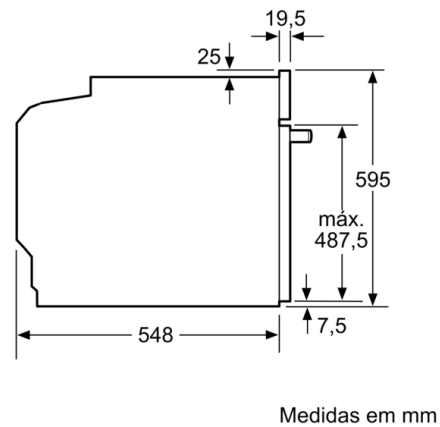

**Serie | 6, Forno integrável, 60 x 60 cm,
Branco
HBA578BW0**