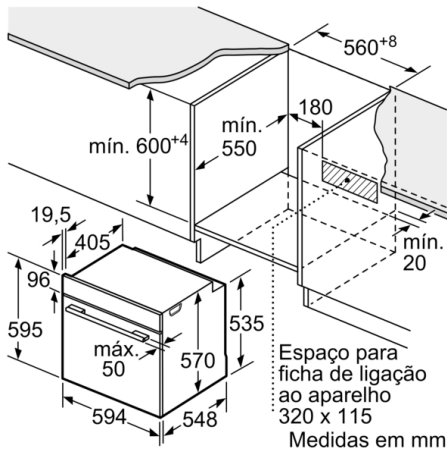

Technical data

Cor frontal do material : Branco

Tipo de construção : Encastrar

Sistema de limpeza incluído : Piro-lítico+Hidrolítico

Medidas do nicho para instalação : 585-595 x 560-568 x 550 mm

Dimensões do produto : 595 x 594 x 548 mm

Dimensões do produto embalado : 675 x 690 x 660 mm

Material do painel de controlo : Vidro

Material da porta : Vidro

Peso líquido : 38,2 kg

Volume útil (da cavidade) - cavidade 1 : 71 l

Método de cozedura : Ar quente, Ar quente suave, Calor inferior, Calor superior/inferior, Descongelação, Estufar lentamente, Fase para pizzas, Grelhador com circ. de ar, Grelhador de grande superfície, Manter quente

Medidas:

- Dimensões do aparelho (AxLxP): 595 x 594 x 548 mm
- Dimensões do nicho (AxLxP): 585-595 x 560-568 x 550 mm
- "Por favor consulte o esquema técnico de instalação"
- Recomendamos que escolha produtos complementares da SER6, para assegurar uma combinação harmoniosa a nível de design.

**Serie | 6, Forno integrável, 60 x 60 cm,
Branco
HBA578BW0**

Instalação com uma placa de cozinhar.

Medidas em mm

A: 19,5 mm
B: Espaço para ligação do aparelho 320 x 115 mm