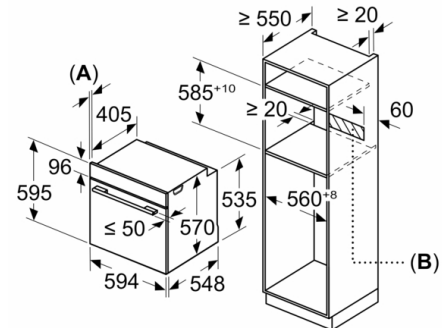

Technical data

Cor frontal do material : Branco

Tipo de construção : Encastrar

Sistema de limpeza incluído : Piro-lítico+Hidrolítico

Medidas do nicho para instalação : 585-595 x 560-568 x 550 mm

Dimensões do produto : 595 x 594 x 548 mm

Medidas:

- Dimensões do aparelho (AxLxP): 595 x 594 x 548 mm
- Dimensões do nicho (AxLxP): 585-595 x 560-568 x 550 mm
- "Por favor consulte o esquema técnico de instalação"
- Recomendamos que escolha produtos complementares da SER6, para assegurar uma combinação harmoniosa a nível de design.

**Serie | 6, Forno integrável, 60 x 60 cm,
Branco
HBA578BW0**

Instalação com uma placa de cozinhar.

Medidas em mm

A: 19,5 mm
B: Espaço para ligação do aparelho 320 x 115 mm