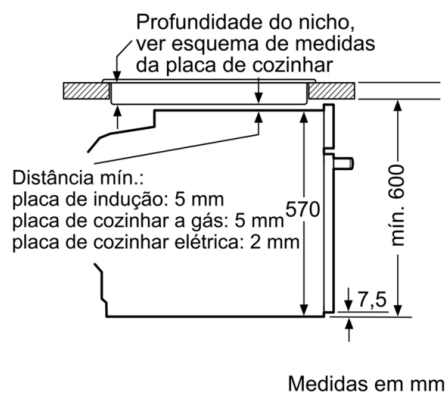

Technical data

Cor frontal do material : Branco

Tipo de construção : Encastrar

Sistema de limpeza incluído : Piro-lítico+Hidrolítico

Medidas do nicho para instalação : 585-595 x 560-568 x 550 mm

Dimensões do produto : 595 x 594 x 548 mm

Informação técnica:

- Comprimento cabo elétrico: 120 cm
- Tensão nominal: 220 - 240 V
- Potência de ligação 3.6 kW
- Classe de eficiência energética: A (numa escala de classes de eficiência energética de A+++ até D)
Consumo de energia por ciclo na função de aquecimento convencional: 0.99 kWh
Número de cavidades: 1 Fonte de energia: elétrica Volume da cavidade: 71 litros

Medidas:

- Dimensões do aparelho (AxLxP): 595 x 594 x 548 mm
- Dimensões do nicho (AxLxP): 585-595 x 560-568 x 550 mm
- "Por favor consulte o esquema técnico de instalação"
- Recomendamos que escolha produtos complementares da SER6, para assegurar uma combinação harmoniosa a nível de design.

**Serie | 6, Forno integrável, 60 x 60 cm,
Branco
HBA578BW0**

Instalação com uma placa de cozinhar.

Medidas em mm

A: 19,5 mm
B: Espaço para ligação do aparelho 320 x 115 mm