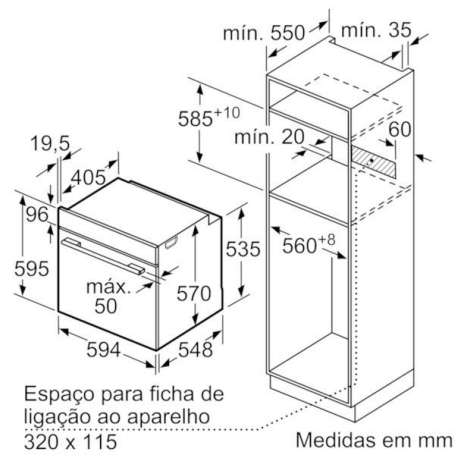

Acessórios:

- 1 x Grelha, 1 x Assadeira universal

Segurança e ambiente:

- Bloqueio electrónico da porta
Bloqueio de segurança
Desligar automático
Indicação de calor residual

Informação técnica:

- Potência de ligação 3.6 kW
- Tensão nominal: 220 - 240 V
- Comprimento cabo elétrico: 120 cm
- Classe de eficiência energética: A (numa escala de classes de eficiência energética de A+++ até D)*
Consumo de energia por ciclo na função de aquecimento convencional: 0.99 kWh
Número de cavidades: 1
Fonte de energia: elétrica
Volume da cavidade: 71 litros
* de acordo com o REGULAMENTO DELEGADO (UE) N.º 65/2014

Medidas:

- Dimensões do aparelho (AxLxP): 595 x 594 x 548 mm
- Dimensões do nicho (AxLxP): 585-595 x 560-568 x 550 mm
- "Por favor consulte o esquema técnico de instalação"

Serie | 6 Fornos integráveis

Forno multifunções HBG5780B0, Preto