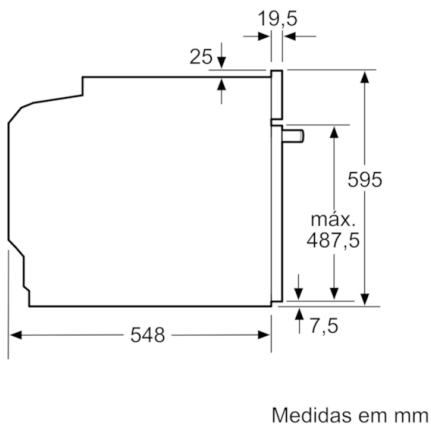

Acessórios:

- 1 x Grelha, 1 x Assadeira universal

Segurança e ambiente:

- Bloqueio electrónico da porta
Bloqueio de segurança
Desligar automático
Indicação de calor residual

Informação técnica:

- Potência de ligação 3.6 kW
- Tensão nominal: 220 - 240 V
- Comprimento cabo elétrico: 120 cm
- Classe de eficiência energética: A (numa escala de classes de eficiência energética de A+++ até D)*
Consumo de energia por ciclo na função de aquecimento convencional: 0.99 kWh
Número de cavidades: 1
Fonte de energia: elétrica
Volume da cavidade: 71 litros
* de acordo com o REGULAMENTO DELEGADO (UE) N.º 65/2014

Medidas:

- Dimensões do aparelho (AxLxP): 595 x 594 x 548 mm
- Dimensões do nicho (AxLxP): 585-595 x 560-568 x 550 mm
- "Por favor consulte o esquema técnico de instalação"

Serie | 6 Fornos integráveis

Forno multifunções HBG5780B0, Preto