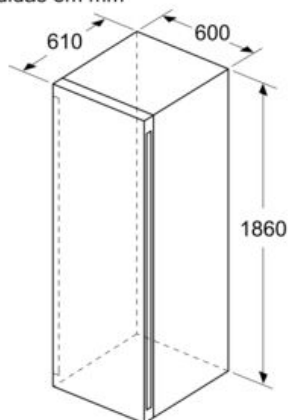

Equipamento interior

Technical data

Classe de eficiência energética: G
 Consumo médio anual de energia em kilowatt-hora por ano (kWh/a):
 155 kWh/annum
 Capacidade de garrafas de 75 cl: 199
 Emissão de ruído aéreo: 38 dB(A) re 1 pW
 Classe de emissão de ruído aéreo: C
 Tipo de construção: Livre instalação
 Opções do painel da porta: Impossível
 Altura: 1860 mm
 Largura do produto sem pegadas desmontado.: 600 mm
 Profundidade: 610 mm
 Peso líquido: 93,0 kg
 Classificação da ligação: 50 W
 Corrente: 10 A
 Ventilador interior da secção do frigorífico: Sim
 Voltagem: 220-240 V
 Frequência: 50-60 Hz
 Certificados de aprovação: CE, VDE
 Comprimento do cabo de alimentação eléctrica: 230 cm
 Tipo de ficha: Ficha Schuko/Gardy c/ terra
 Número de compressores: 1
 N.º de circuitos de frio independentes: 2
 Sentido de abertura da porta reversível: Sim
 Interruptor de iluminação no interior: Não
 Código EAN: 4242003869635
 Marca: Siemens
 Nome do produto / Código comercial: KW36KATGA

4 242003 869635

**iQ500, Garrafeira com porta em vidro,
186 x 60 cm
KW36KATGA**

Equipamento interior

CONSUMO / CAPACIDADE

- Classe de eficiência energética: G
- Consumo anual de energia (kWh/ano): 155 kWh/ano
- Volume líquido total : 370 litros
- Emissão de ruído (dB(A) re 1pW): 38 dB

INFORMAÇÃO TÉCNICA

- Classe Climática: SN-ST
- Abertura da porta a 115°
-
- Sentido de abertura da porta à direita, reversível

MEDIDAS

- Aparelho (A x L x P sem puxador): 186 x 60 x 61 cm

Notas:

- Com base nos resultados do exame padrão de 24 horas. O consumo real depende da utilização/localização do aparelho.
- Este aparelho deverá servir apenas para refrigerar vinho

iQ500, Garrafeira com porta em vidro,
186 x 60 cm
KW36KATGA

Desenhos à escala

medidas em mm

medidas em mm