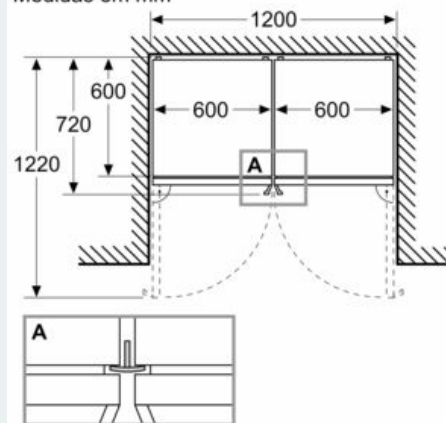

#### MEDIDAS

- Aparelho (A x L x P sem puxador): 203 x 60 x 66.5 cm

#### Notas:

- Com base nos resultados do exame padrão de 24 horas. O consumo real depende da utilização/localização do aparelho.

**iQ500, Combinado de instalação livre,  
203 x 60 cm, Black Inox  
KG39NAXCF**

Desenhos à escala

Medidas em mm

Medidas em mm

Medidas em mm

Medidas em mm