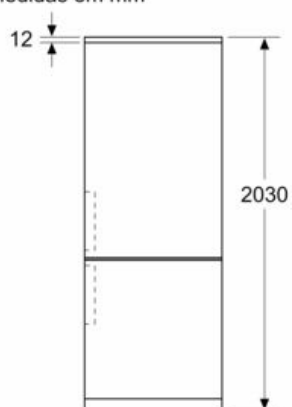

#### Technical data

Classe de eficiência energética: C  
 Consumo médio anual de energia em kilowatt-hora por ano (kWh/a):  
 162 kWh/annum  
 Soma do volume dos compartimentos de congelação: 103 l  
 Soma do volume dos compartimentos de refrigeração: 260 l  
 Emissão de ruído aéreo: 35 dB(A) re 1 pW  
 Classe de emissão de ruído aéreo: B  
 Tipo de construção: Livre instalação  
 Opções do painel da porta: Impossível  
 Largura do produto sem pegas desembalado.: 600 mm  
 Profundidade: 665 mm  
 Peso líquido: 73,8 kg  
 Corrente: 10 A  
 De que lado está montada a porta?: Direita reversível  
 Voltagem: 220-240 V  
 Frequência: 50 Hz  
 Certificados de aprovação: CE, VDE  
 Comprimento do cabo de alimentação eléctrica: 240 cm  
 Autonomia em caso de falha de energia (h): 15 h  
 Número de compressores: 1  
 N.º de circuitos de frio independentes: 2  
 Ventilador interior da secção do frigorífico: Não  
 Sentido de abertura da porta reversível: Sim  
 Número de prateleiras ajustáveis no compartimento de refrigeração: 3  
 Prateleiras para garrafas: Sim  
 Tipo de instalação: N/D

#### MEDIDAS

- Aparelho (A x L x P sem puxador): 203 x 60 x 66.5 cm

#### Notas:

- Com base nos resultados do exame padrão de 24 horas. O consumo real depende da utilização/localização do aparelho.

**iQ500, Combinado de instalação livre,  
203 x 60 cm, Black Inox  
KG39NAXCF**

Desenhos à escala

Medidas em mm

Medidas em mm

Medidas em mm

Medidas em mm