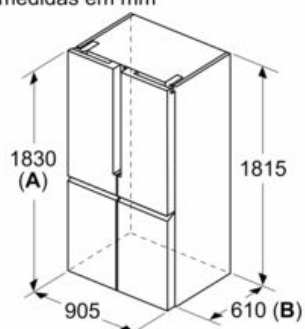

iQ500, Combinado French Door, multiDoor, 183 x 91 cm, Black Inox KF96NAXEA

Desenhos à escala

medidas em mm