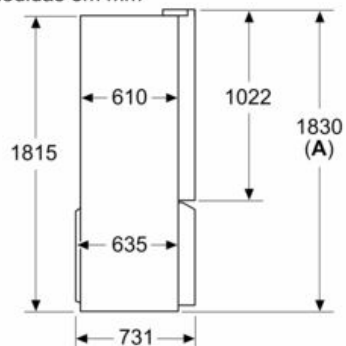

Equipamento interior

Technical data

Classe de eficiência energética: E
 Consumo médio anual de energia em kilowatt-hora por ano (kWh/a): 333 kWh/annum
 Soma do volume dos compartimentos de congelação: 200 l
 Soma do volume dos compartimentos de refrigeração: 405 l
 Emissão de ruído aéreo: 38 dB(A) re 1 pW
 Classe de emissão de ruído aéreo: C
 Tipo de construção: Livre instalação
 Opções do painel da porta: Impossível
 Largura do produto sem pegas desembalado.: 910 mm
 Profundidade: 731 mm
 Peso líquido: 118,3 kg
 Corrente: 10 A
 De que lado está montada a porta?: À esquerda + À direita
 Voltagem: 220-240 V
 Frequência: 50-60 Hz
 Certificados de aprovação: CE
 Comprimento do cabo de alimentação eléctrica: 240 cm
 Autonomia em caso de falha de energia (h): 15 h
 Número de compressores: 1
 N.º de circuitos de frio independentes: 1
 Ventilador interior da secção do frigorífico: Sim
 Sentido de abertura da porta reversível: Não
 Número de prateleiras ajustáveis no compartimento de refrigeração: 3
 Prateleiras para garrafas: Não
 Tipo de instalação: N/D
 Tipo de dobradiça: Dobradiça plana

iQ500, Combinado French Door, multiDoor, 183 x 91 cm, Black Inox KF96NAXEA

Desenhos à escala

medidas em mm

- A:** A parte frontal pode ser ajustada entre 1830 e 1847, com os pés de nivelamento dianteiros totalmente estendidos
- B:** Adicione 25 para espaçadores fixos na traseira

medidas em mm

- A:** A parte frontal pode ser ajustada entre 1830 e 1847, com os pés de nivelamento dianteiros totalmente estendidos

medidas em mm

medidas em mm