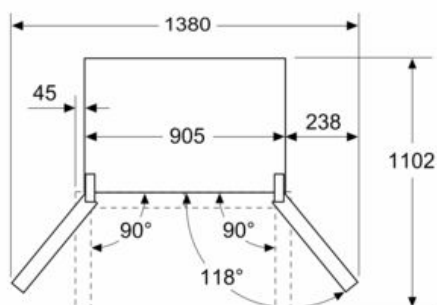

Equipamento interior

Technical data

Classe de eficiência energética: E
 Consumo médio anual de energia em kilowatt-hora por ano (kWh/a): 333 kWh/annum
 Soma do volume dos compartimentos de congelação: 200 l
 Soma do volume dos compartimentos de refrigeração: 405 l
 Emissão de ruído aéreo: 38 dB(A) re 1 pW
 Classe de emissão de ruído aéreo: C
 Tipo de construção: Livre instalação
 Opções do painel da porta: Impossível
 Largura do produto sem pegas desembalado.: 910 mm
 Profundidade: 731 mm
 Peso líquido: 118,3 kg
 Corrente: 10 A
 De que lado está montada a porta?: À esquerda + À direita
 Voltagem: 220-240 V
 Frequência: 50-60 Hz
 Certificados de aprovação: CE
 Comprimento do cabo de alimentação eléctrica: 240 cm
 Autonomia em caso de falha de energia (h): 15 h
 Número de compressores: 1
 N.º de circuitos de frio independentes: 1
 Ventilador interior da secção do frigorífico: Sim
 Sentido de abertura da porta reversível: Não
 Número de prateleiras ajustáveis no compartimento de refrigeração: 3
 Prateleiras para garrafas: Não
 Tipo de instalação: N/D
 Tipo de dobradiça: Dobradiça plana

iQ500, Combinado French Door, multiDoor, 183 x 91 cm, Black Inox KF96NAXEA

Desenhos à escala

medidas em mm

- A:** A parte frontal pode ser ajustada entre 1830 e 1847, com os pés de nivelamento dianteiros totalmente estendidos
- B:** Adicione 25 para espaçadores fixos na traseira

medidas em mm

- A:** A parte frontal pode ser ajustada entre 1830 e 1847, com os pés de nivelamento dianteiros totalmente estendidos

medidas em mm

medidas em mm