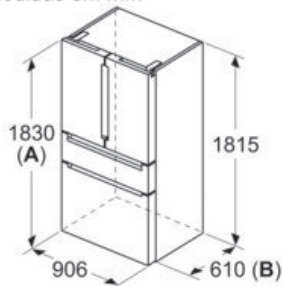

MEDIDAS

- Aparelho (A x L x P sem puxador): 183 x 90.6 x 73.6 cm

INFORMAÇÃO TÉCNICA

- Capacidade de congelação (kg/24 h): 14 kg
- Classe Climática: SN-T
- 4 rodas para um transporte mais fácil.
- Voltagem: 220 - 240 V

distanciadores, tendo apenas um consumo de energia um pouco mais elevado.

iQ700, Combinado French Door, portas em vidro, 183 x 90.6 cm, Preto KF96RSBEA

Desenhos à escala

Medidas em mm

- A:** A parte frontal pode ser ajustada entre 1830 e 1847 mm, com os pés de nivelamento dianteiros totalmente estendidos
B: Adicionar 25 mm para espaçadores fixos na traseira

medidas em mm

medidas em mm

Medidas em mm

- A:** A parte frontal pode ser ajustada entre 1830 e 1847 mm, com os pés de nivelamento dianteiros totalmente estendidos