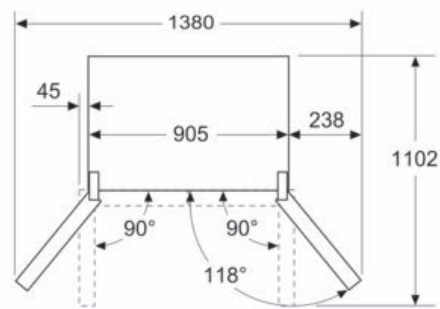

Equipamento interior

Technical data

Classe de eficiência energética: E
 Consumo médio anual de energia em kilowatt-hora por ano (kWh/a): 320 kWh/annum
 Soma do volume dos compartimentos de congelação: 171 l
 Soma do volume dos compartimentos de refrigeração: 401 l
 Emissão de ruído aéreo: 39 dB(A) re 1 pW
 Classe de emissão de ruído aéreo: C
 Tipo de construção: Livre instalação
 Opções do painel da porta: Impossível
 Largura do produto sem pegas desembalado.: 906 mm
 Profundidade: 736 mm
 Peso líquido: 185,8 kg
 Corrente: 10 A
 De que lado está montada a porta?: Other
 Voltagem: 220-240 V
 Frequência: 50-60 Hz
 Certificados de aprovação: CE
 Comprimento do cabo de alimentação eléctrica: 240 cm
 Autonomia em caso de falha de energia (h): 18 h
 Número de compressores: 2
 N.º de circuitos de frio independentes: 2
 Ventilador interior da secção do frigorífico: Sim
 Sentido de abertura da porta reversível: Não
 Número de prateleiras ajustáveis no compartimento de refrigeração: 4
 Prateleiras para garrafas: Não
 Tipo de instalação: N/D

MEDIDAS

- Aparelho (A x L x P sem puxador): 183 x 90.6 x 73.6 cm

INFORMAÇÃO TÉCNICA

- Capacidade de congelação (kg/24 h): 14 kg
- Classe Climática: SN-T
- 4 rodas para um transporte mais fácil.
- Voltagem: 220 - 240 V

distanciadores, tendo apenas um consumo de energia um pouco mais elevado.

iQ700, Combinado French Door, portas em vidro, 183 x 90.6 cm, Preto KF96RSBEA

Desenhos à escala

Medidas em mm

- A:** A parte frontal pode ser ajustada entre 1830 e 1847 mm, com os pés de nivelamento dianteiros totalmente estendidos
B: Adicionar 25 mm para espaçadores fixos na traseira

medidas em mm

medidas em mm

Medidas em mm

- A:** A parte frontal pode ser ajustada entre 1830 e 1847 mm, com os pés de nivelamento dianteiros totalmente estendidos