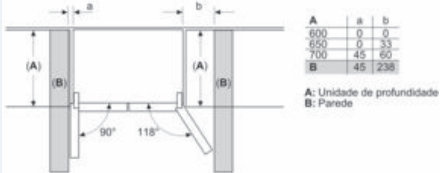

distanciadores, tendo apenas um consumo de energia um pouco mais elevado.

iQ700, Combinado French Door, portas em vidro, 183 x 90.6 cm, Preto KF96RSBEA

Desenhos à escala

Medidas em mm

- A:** A parte frontal pode ser ajustada entre 1830 e 1847 mm, com os pés de nivelamento dianteiros totalmente estendidos
B: Adicionar 25 mm para espaçadores fixos na traseira

medidas em mm

medidas em mm

Medidas em mm

- A:** A parte frontal pode ser ajustada entre 1830 e 1847 mm, com os pés de nivelamento dianteiros totalmente estendidos