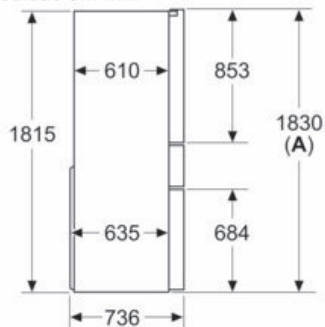

Equipamento interior

Technical data

Classe de eficiência energética: E
 Consumo médio anual de energia em kilowatt-hora por ano (kWh/a): 320 kWh/annum
 Soma do volume dos compartimentos de congelação: 171 l
 Soma do volume dos compartimentos de refrigeração: 401 l
 Emissão de ruído aéreo: 39 dB(A) re 1 pW
 Classe de emissão de ruído aéreo: C
 Tipo de construção: Livre instalação
 Opções do painel da porta: Impossível
 Largura do produto sem pegas desembalado.: 906 mm
 Profundidade: 736 mm
 Peso líquido: 185,8 kg
 Corrente: 10 A
 De que lado está montada a porta?: Other
 Voltagem: 220-240 V
 Frequência: 50-60 Hz
 Certificados de aprovação: CE
 Comprimento do cabo de alimentação eléctrica: 240 cm
 Autonomia em caso de falha de energia (h): 18 h
 Número de compressores: 2
 N.º de circuitos de frio independentes: 2
 Ventilador interior da secção do frigorífico: Sim
 Sentido de abertura da porta reversível: Não
 Número de prateleiras ajustáveis no compartimento de refrigeração: 4
 Prateleiras para garrafas: Não
 Tipo de instalação: N/D

distanciadores, tendo apenas um consumo de energia um pouco mais elevado.

iQ700, Combinado French Door, portas em vidro, 183 x 90.6 cm, Preto KF96RSBEA

Desenhos à escala

Medidas em mm

- A:** A parte frontal pode ser ajustada entre 1830 e 1847 mm, com os pés de nivelamento dianteiros totalmente estendidos
B: Adicionar 25 mm para espaçadores fixos na traseira

medidas em mm

medidas em mm

Medidas em mm

- A:** A parte frontal pode ser ajustada entre 1830 e 1847 mm, com os pés de nivelamento dianteiros totalmente estendidos