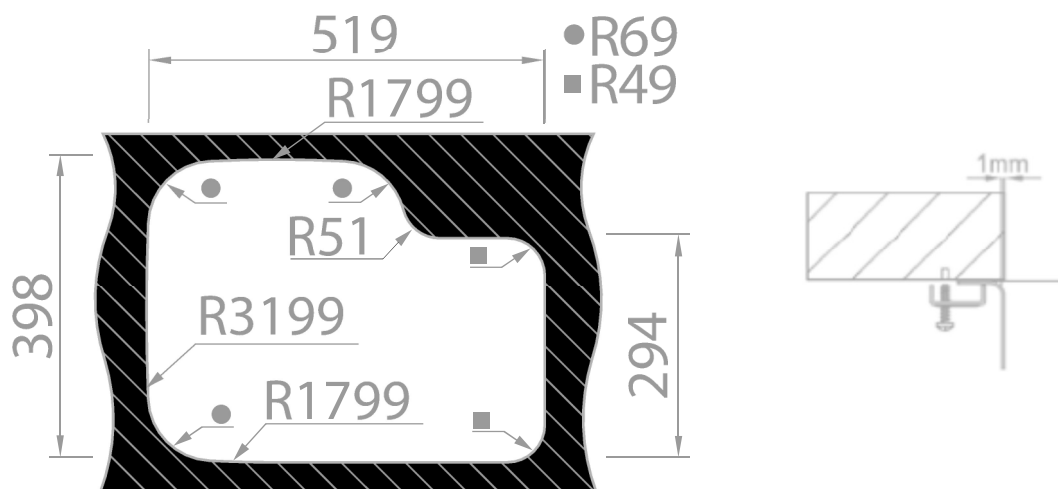

RODI SELECTION || Duo 60

Imagem Principal

Desenho Técnico

Aplicação Inferior

Detalhes Técnicos

Medida Externa: 571x450mm

Móvel: 600mm

Medida da Cuba: 340x400/146x296mm

Acabamentos: ■

Profundidade: 200/150mm

Versões: Direita ou esquerda

Inclui: Sifão/válvula de cesta 0221110

Embalagem: Caixa individual

RODI SINKS AND IDEAS, S.A.
Apartado 1, 3801-551 - Eixo
Aveiro- Portugal