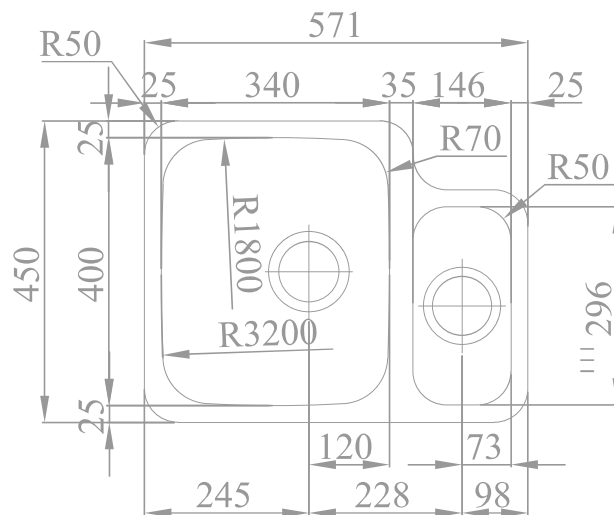

RODI SELECTION || Duo 60

Imagem Principal

Desenho Técnico

Aplicação Inferior

Detalhes Técnicos

Medida Externa: 571x450mm

Móvel: 600mm

Medida da Cuba: 340x400/146x296mm

Acabamentos: ■

Profundidade: 200/150mm

Versões: Direita ou esquerda

Inclui: Sifão/válvula de cesta 0221110

Embalagem: Caixa individual

RODI SINKS AND IDEAS, S.A.
Apartado 1, 3801-551 - Eixo
Aveiro- Portugal