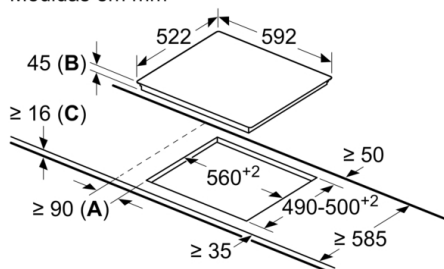

Medidas do nicho para instalação : 45 x 560-560 x 490-500 mm

Largura do produto sem pegas desembalado. : 592 mm

Dimensões do produto : 45 x 592 x 522 mm

Dimensões do produto embalado : 100 x 750 x 590 mm

Instalação

- Dimensões do produto (AxLxP mm): 45 x 592 x 522
- Dimensões do nicho para a instalação (AxLxP mm) : 45 x 560 x (490 - 500)
- Espessura mínima da bancada: 16 mm
- Potência de ligação: 6.6 kW
- Comprimento do cabo de ligação: 1 m, Cabo incluído na embalagem

**Serie | 4, Placa vitrocerâmica , 60 cm, Preto
PKF611BB8E**

Medidas em mm

- A:** Distância mínima entre o recorte da placa e a parede.
- B:** Profundidade do nicho
- C:** Com o forno encastrado por baixo, mín. 20, possivelmente mais; ver requisitos de espaço para o forno.